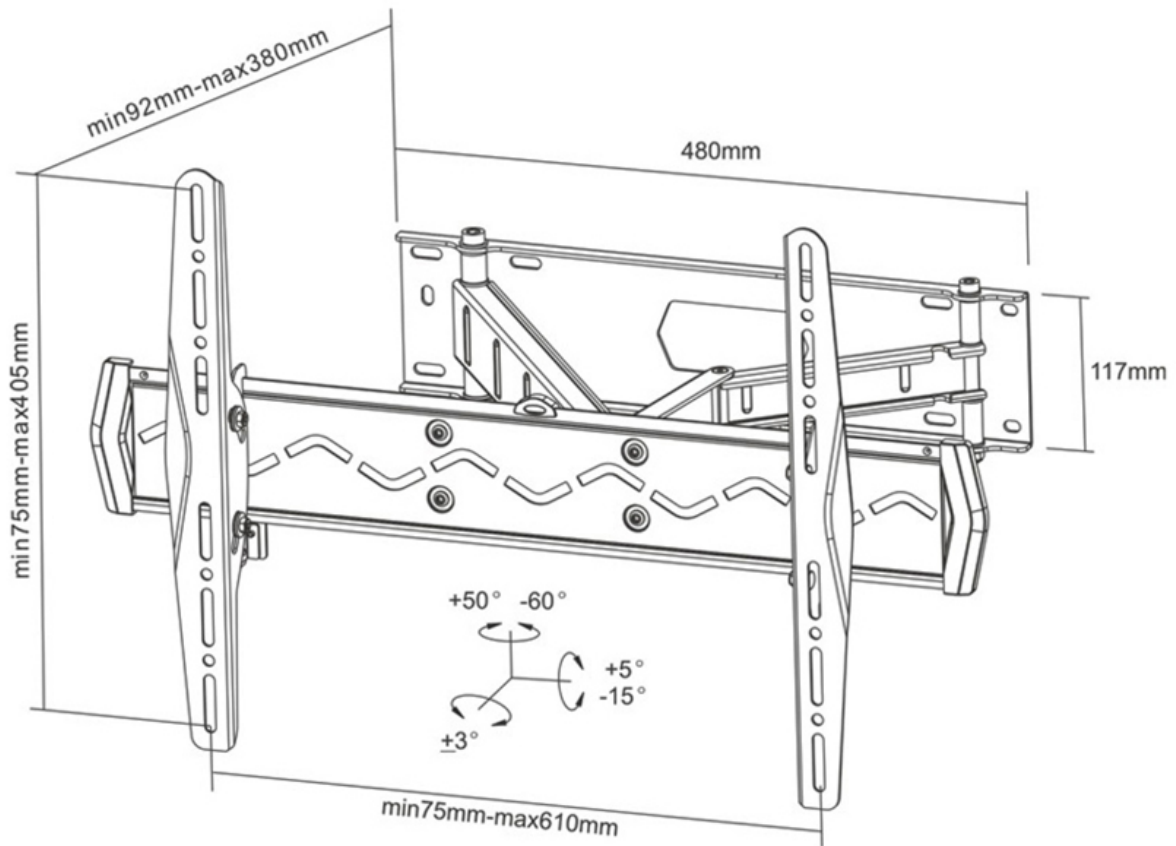

LED-W560

NEOMOUNTS TV WANDSTEUN

Neomounts