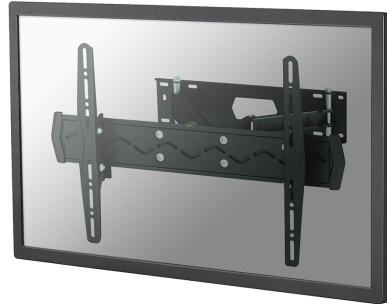

FUNCTIONALITEIT

Type	Kantelen Zwenken Full motion
Kantelen (graden)	20°
Zwenken (graden)	110°
Roteren (graden)	6°
Verstellingstype	Geen

INFORMATIE

Kleur	Zwart
Hoofdmateriaal	Staal
Garantie	5 jaar
EAN code	8717371443009

NEOMOUNTS TV WANDSTEUN

Neomounts

Neomounts

Neomounts LED-W560 is een wandsteun met 3 draaipunten voor flatscreen schermen t/m 75" (191 cm).

Met deze Neomounts wandsteun, model LED-W560, bevestigt u een LCD/LED/TFT scherm aan de muur.

Door gebruik te maken van een wandsteun profiteert u optimaal van de mogelijkheden van uw scherm. De wandsteun is eenvoudig in diepte te verstellen. Tevens kunt u het scherm kantelen en zwenken. Hierdoor creëert u de ideale kijkhoek. Dit verkleint de kans op nek- en rugklachten. Kabels zijn netjes weg te werken aan de onderzijde van de arm.

De LED-W560 heeft 3 draaipunten en is geschikt voor schermen t/m 75" (191 cm). Het draagvermogen van de arm is 50 kg. Dit product is geschikt voor schermen met een VESA gatenpatroon van 75x75 tot en met 600x400 mm.