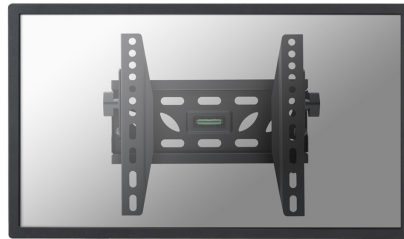

LED-W220

NEOMOUNTS LED-W220 TV-BEUGEL WAND

SPECIFICATIES

ALGEMEEN

Min. beeldformaat*	22 inch
Max. beeldformaat*	40 inch
Max. draagvermogen	50 kg (per scherm)
Schermen	1
VESA minimaal	100x100 mm
VESA maximaal	200x200 mm
Afstand tot wand	3,9 cm

Neomounts

Neomounts

Neomounts LED-W220 Kantelbare TV-beugel wand - 22-40" - max 50 kg - VESA 100x100-200x200 - d 3,9 cm - zwart

Met deze kantelbare Neomounts wandsteun, model LED-W220, hangt u een LED scherm tegen de wand.

Deze LED steun is slechts 39 mm diep waardoor uw LED TV één geheel wordt met de wand. De afstand tot de wand kan indien nodig met de standaard meegeleverde opvulbussen worden vergroot tot 5 cm.

De LED-W220 heeft een draagvermogen van 50 kg en kan gemonteerd worden op schermen met een maximaal VESA gatenpatroon van 200x200 mm aan de achterzijde van het scherm. Hiermee hangt u eenvoudig schermen t/m 40" (102 cm) aan de wand.

De montage is een fluitje van een cent. U monteert de horizontale strip op de wand en de 2 haken achterop uw scherm. Vervolgens haakt u het scherm over de strip en kunt u optimaal genieten van uw LED televisie.