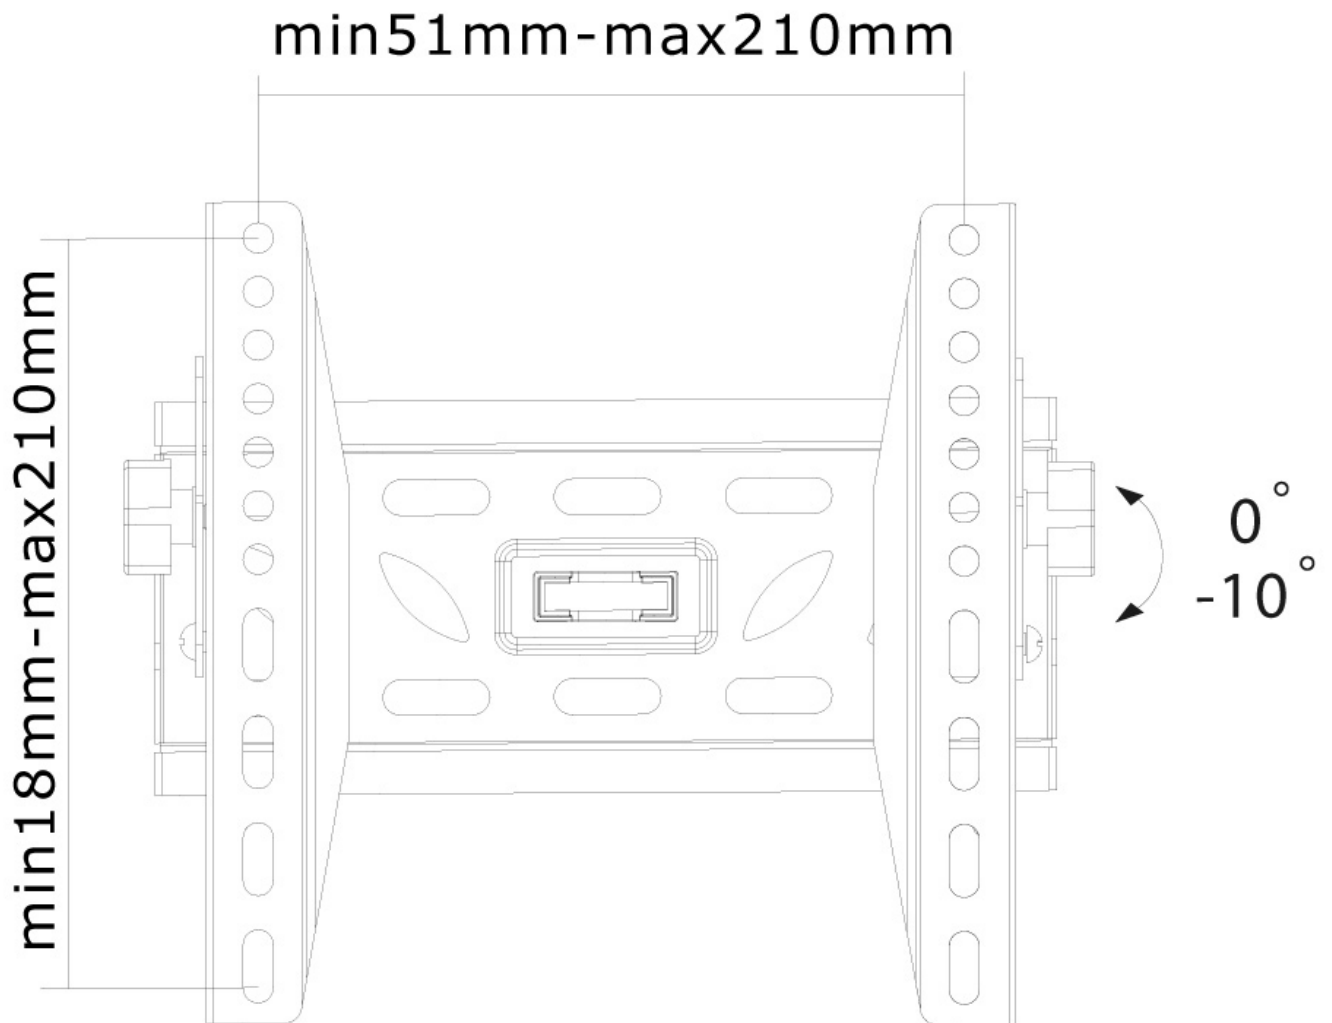

LED-W220

NEOMOUNTS LED-W220 TV-BEUGEL WAND

Neomounts