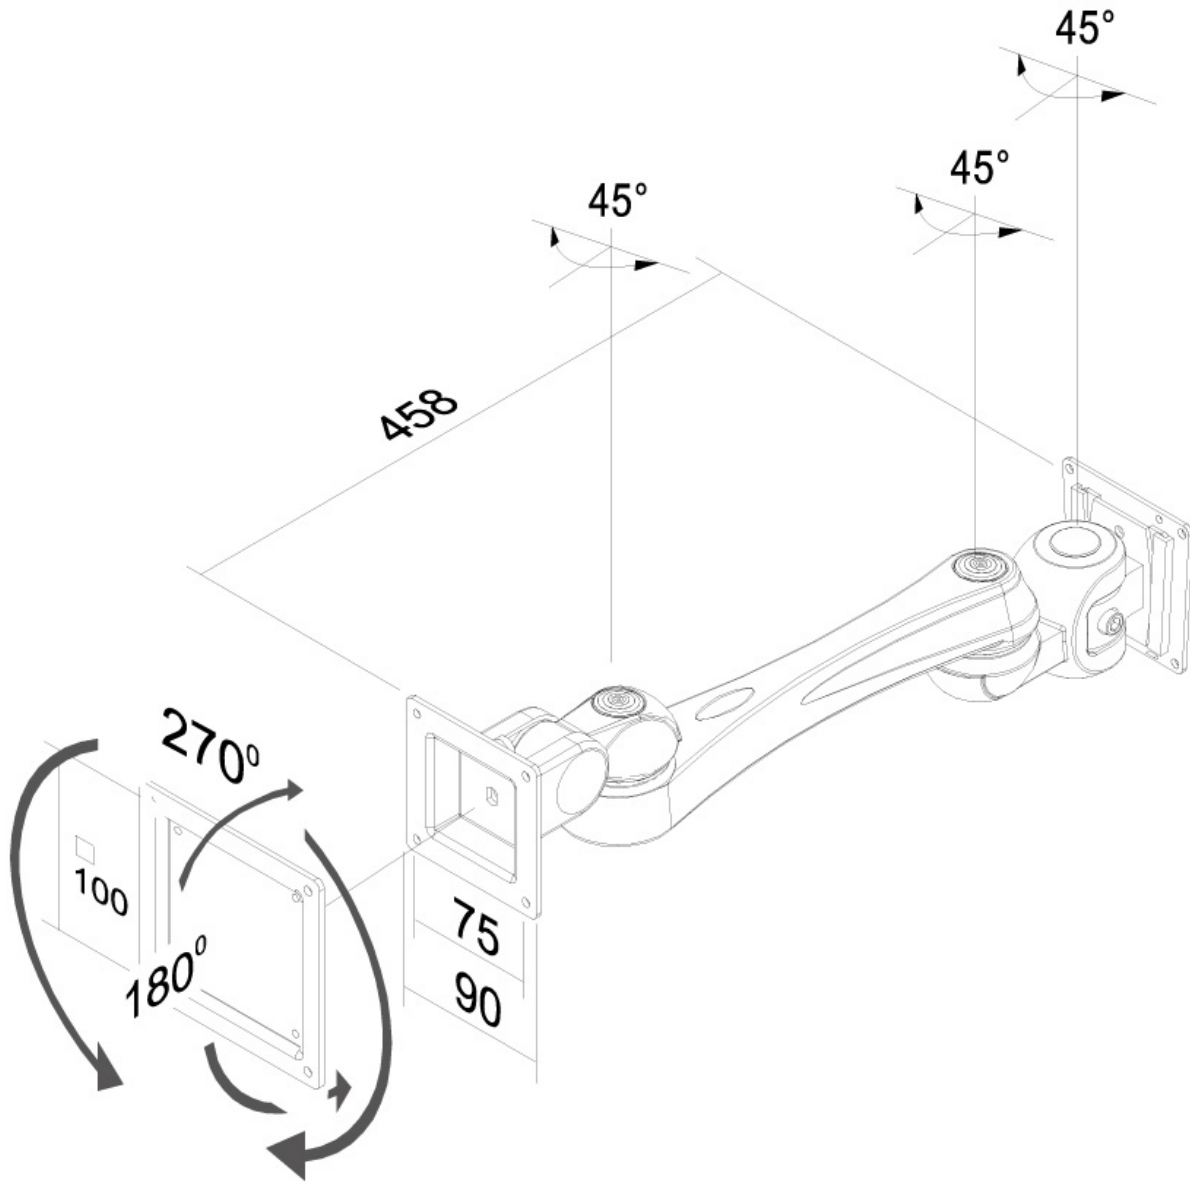

FPMA-W920

NEOMOUNTS BY NEWSTAR TV WANDSTEUN

Neomounts