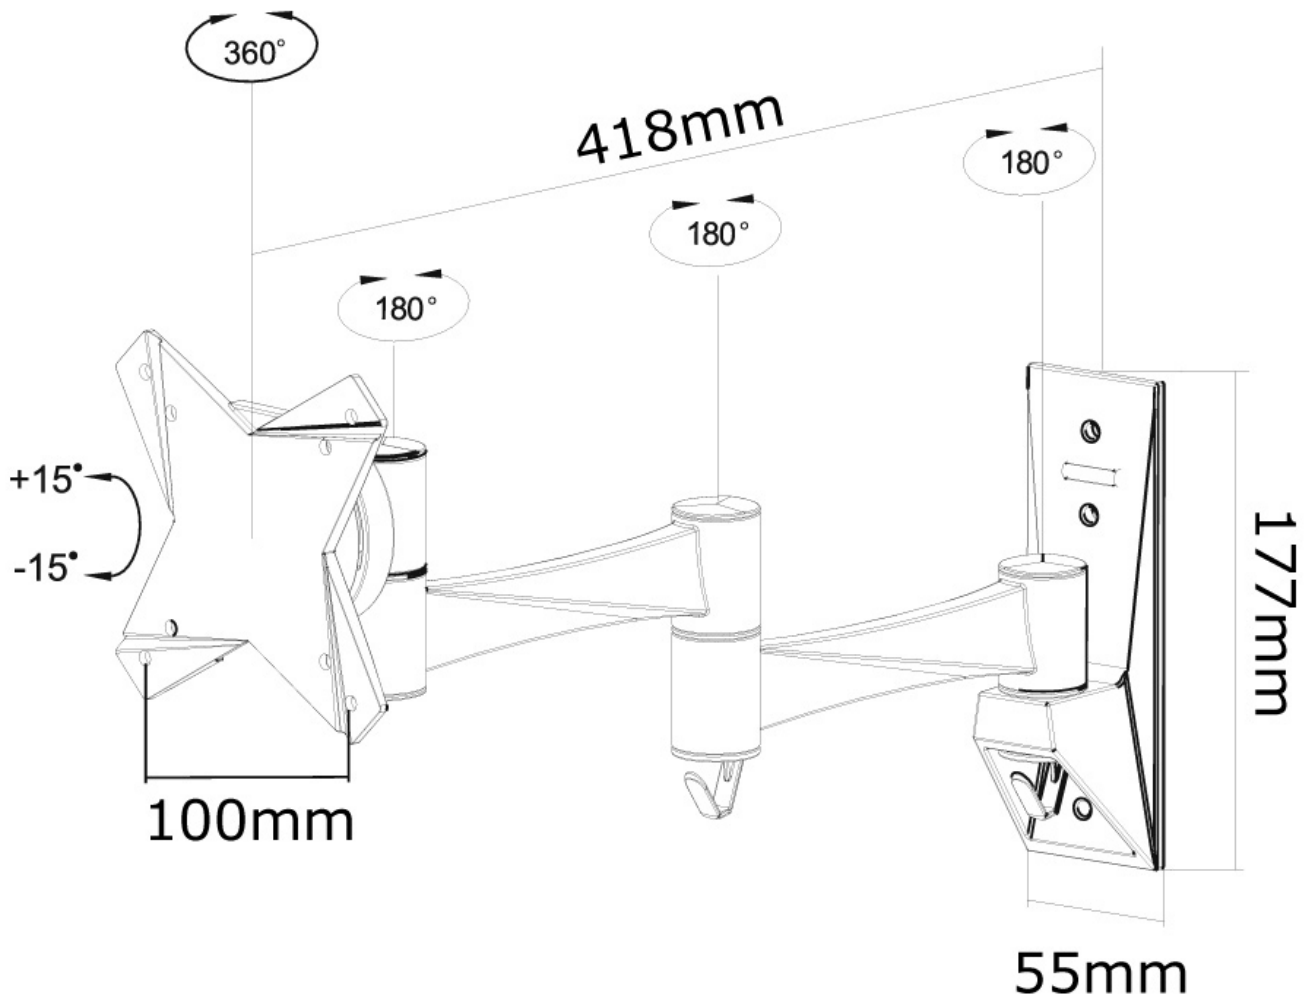

FPMA-W832

NEOMOUNTS BY NEWSTAR TV WANDSTEUN

Neomounts