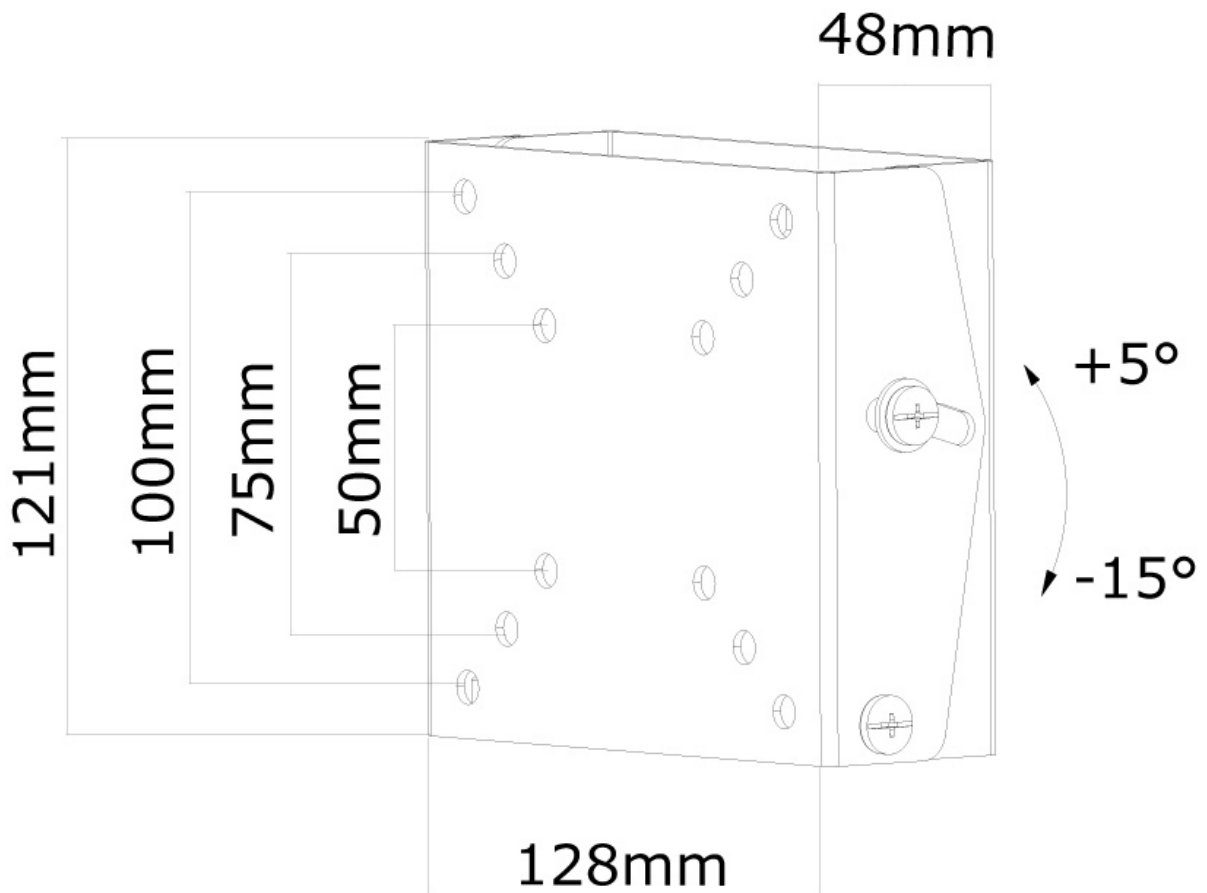

FPMA-W60

NEOMOUNTS BY NEWSTAR TV WANDSTEUN

Neomounts