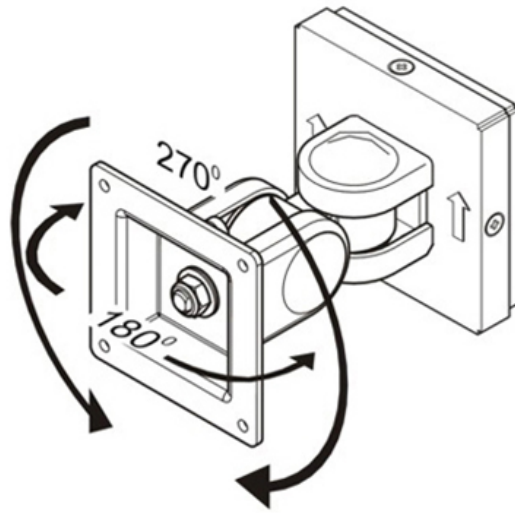

FPMA-W200

NEOMOUNTS BY NEWSTAR TV WANDSTEUN

Neomounts

Measuring unit: mm