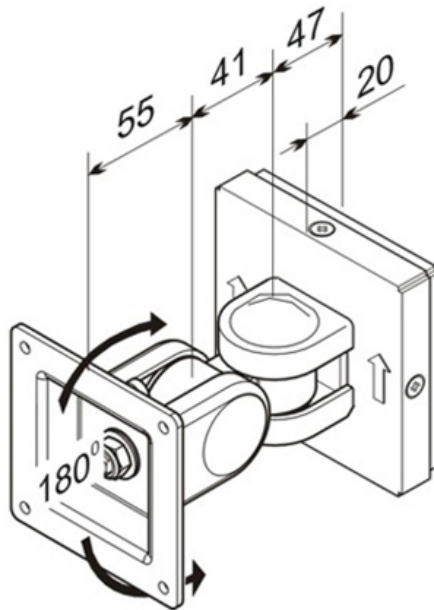

FPMA-W200

NEOMOUNTS BY NEWSTAR TV WANDSTEUN

Neomounts

Measuring unit: mm