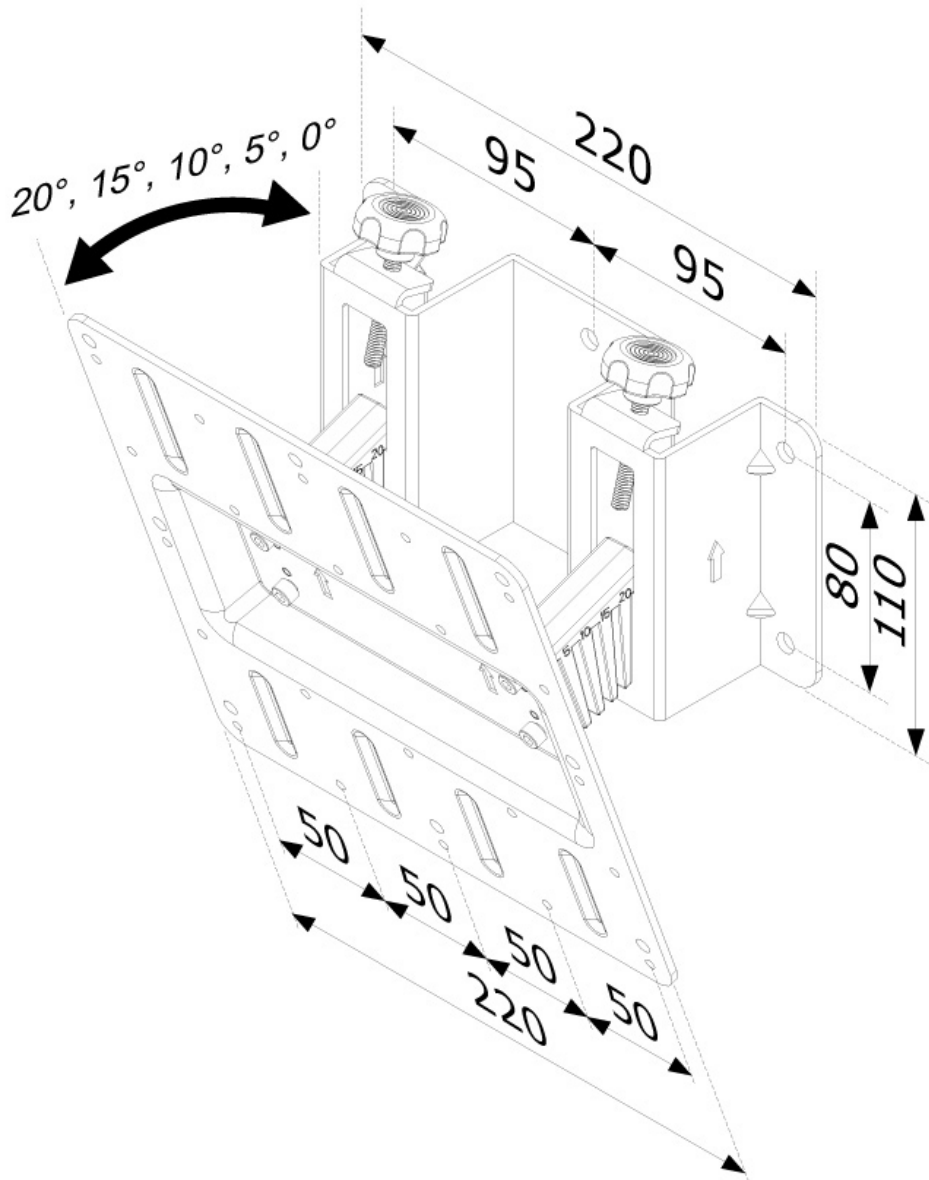

FPMA-W120

NEOMOUNTS BY NEWSTAR TV WANDSTEUN

Neomounts