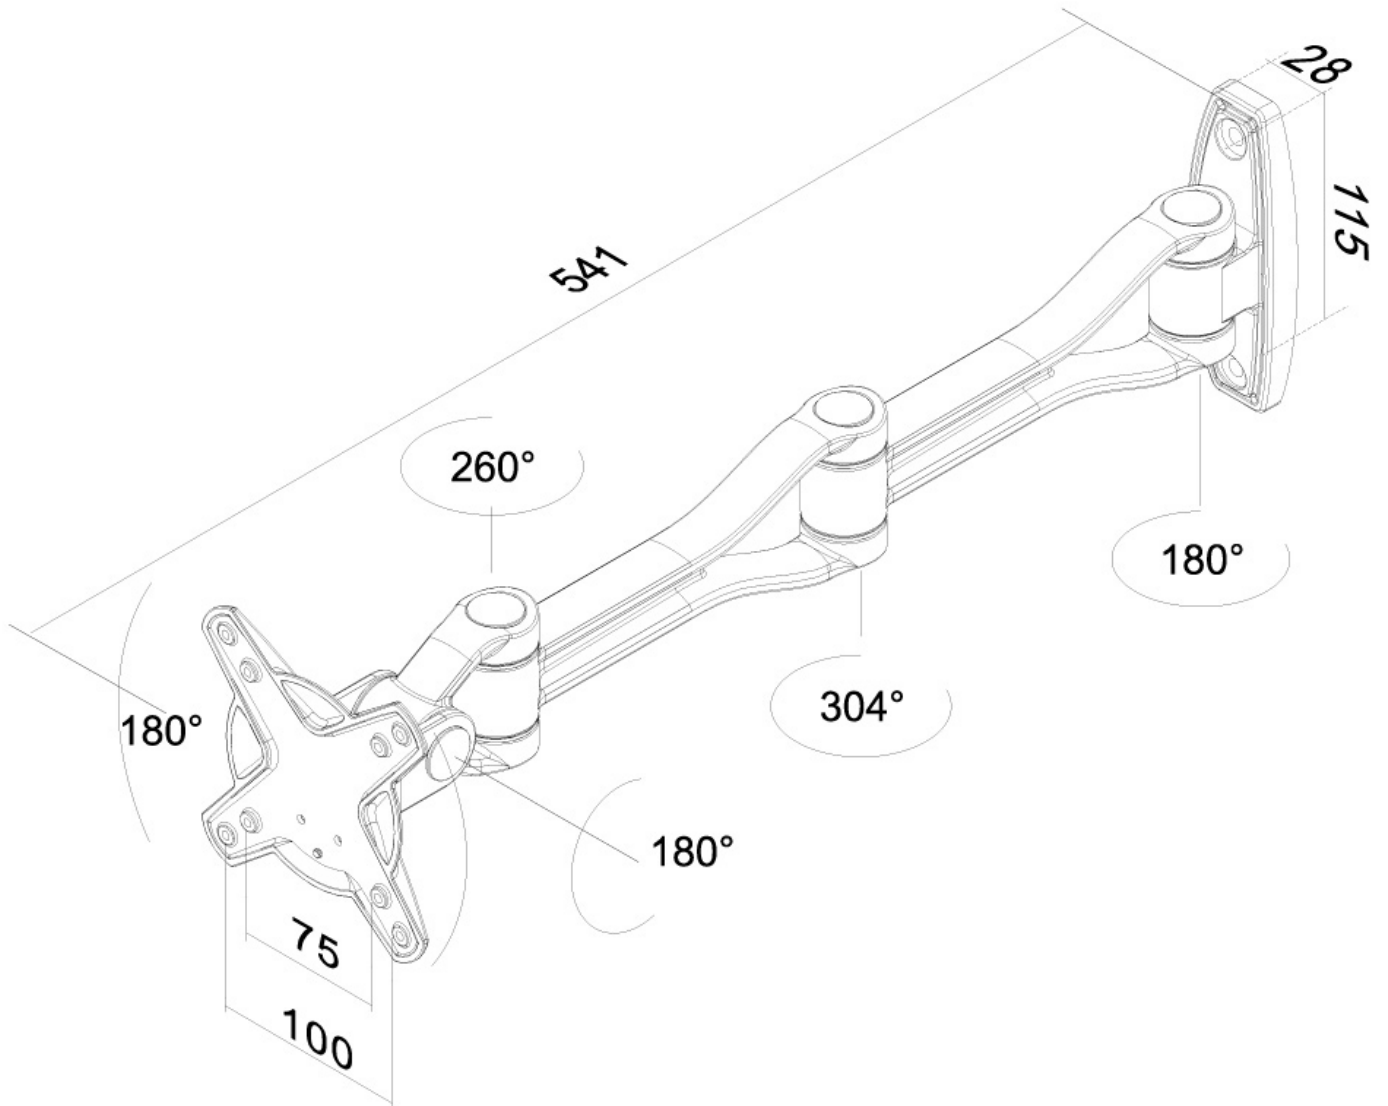

FPMA-W1030

NEOMOUNTS BY NEWSTAR TV WANDSTEUN

Neomounts