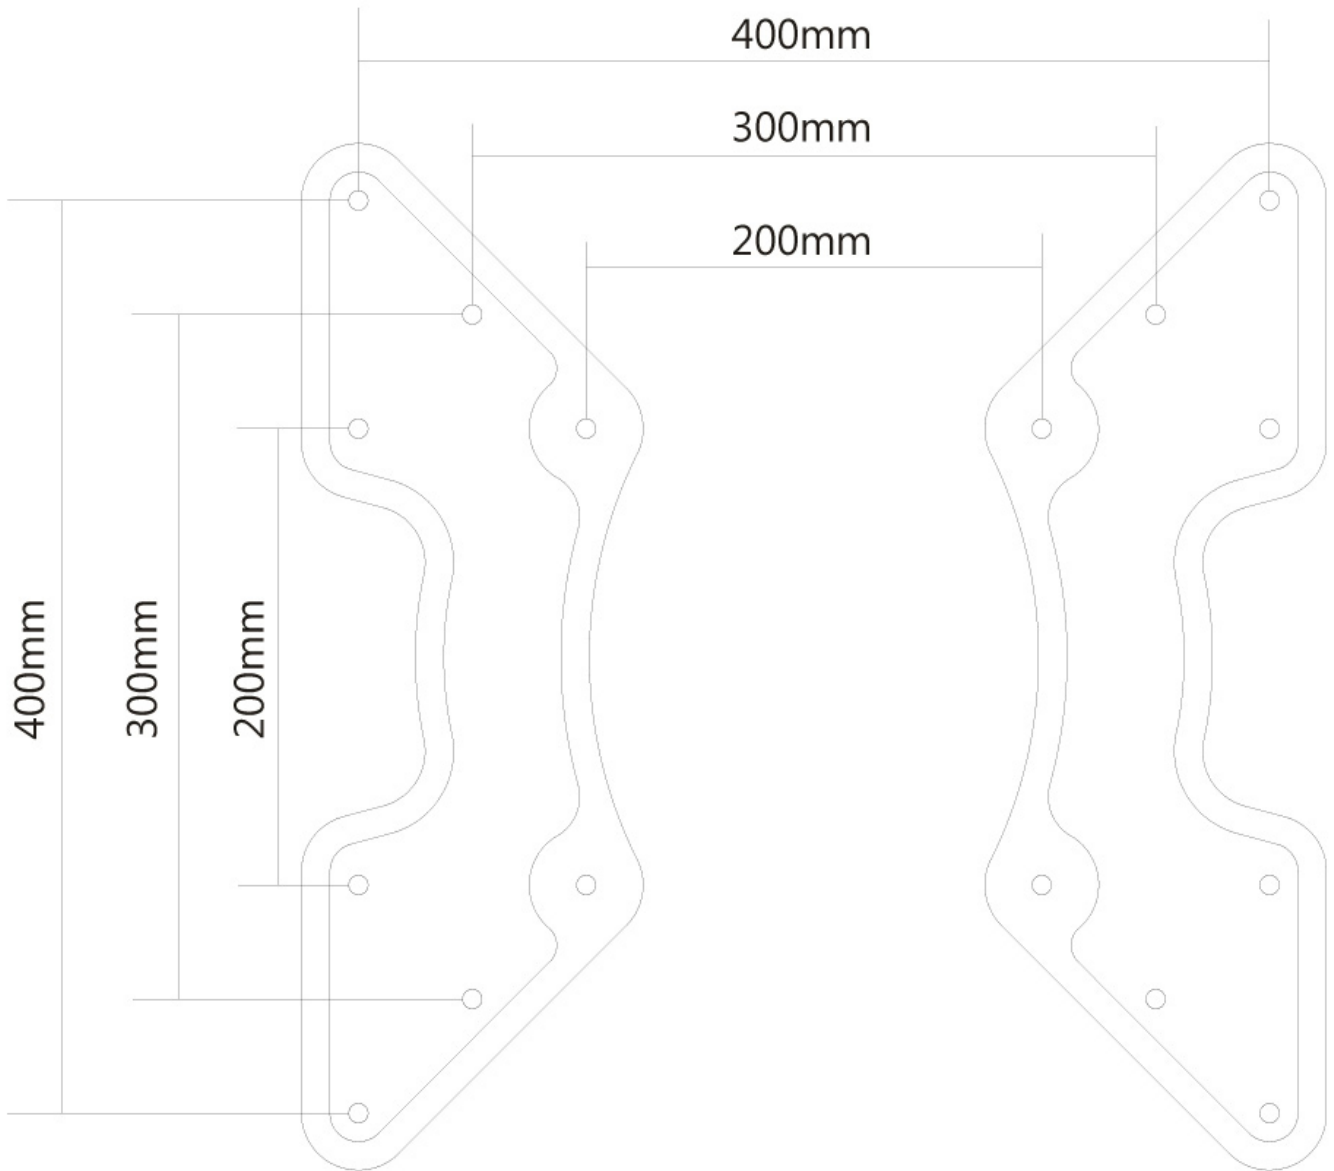

FPMA-VESA440

NEOMOUNTS FPMA-VESA440 VESA-ADAPTER

SPECIFICATIES

ALGEMEEN

Min. beeldformaat*	27 inch
Max. beeldformaat*	60 inch
Min. draagvermogen	0 kg (per scherm)
Max. draagvermogen	35 kg (per scherm)
Schermen	1
VESA minimaal	200x200 mm
VESA maximaal	400x400 mm

FUNCTIONALITEIT

Type	Vlak
Verstellingstype	Geen

INFORMATIE

Kleur	Zwart
Hoofdmateriaal	Staal
Garantie	5 jaar
EAN code	8717371444716

*NB. De vermelde inch-maten zijn slechts een indicatie, gecombineerd met het gewicht en de VESA-maten. Het maximale gewicht en de VESA-maat zijn absolute beperkingen voor de producten en dienen niet te worden overschreden.

Neomounts

Neomounts FPMA-VESA440 VESA-adapter - 27-60" - max 35 kg - VESA 200x200-400x400 - zwart

Met deze Neomounts verloopplaat, FPMA-VESA440, past u het VESA gatenpatroon van een steun aan.

Zo kan een VESA gatenpatroon van 200x200 worden vergroot naar VESA 300x300, 400x200 en 400x400 mm. Hierdoor kunt u ook de grotere schermen eenvoudig monteren aan een bureau-, plafond-, vloer- en wandsteun.

De verloopplaat is slechts 3 mm diep en wordt geleverd inclusief alle bevestigingsmaterialen.

FPMA-VESA440

NEOMOUNTS FPMA-VESA440 VESA-ADAPTER

Neomounts