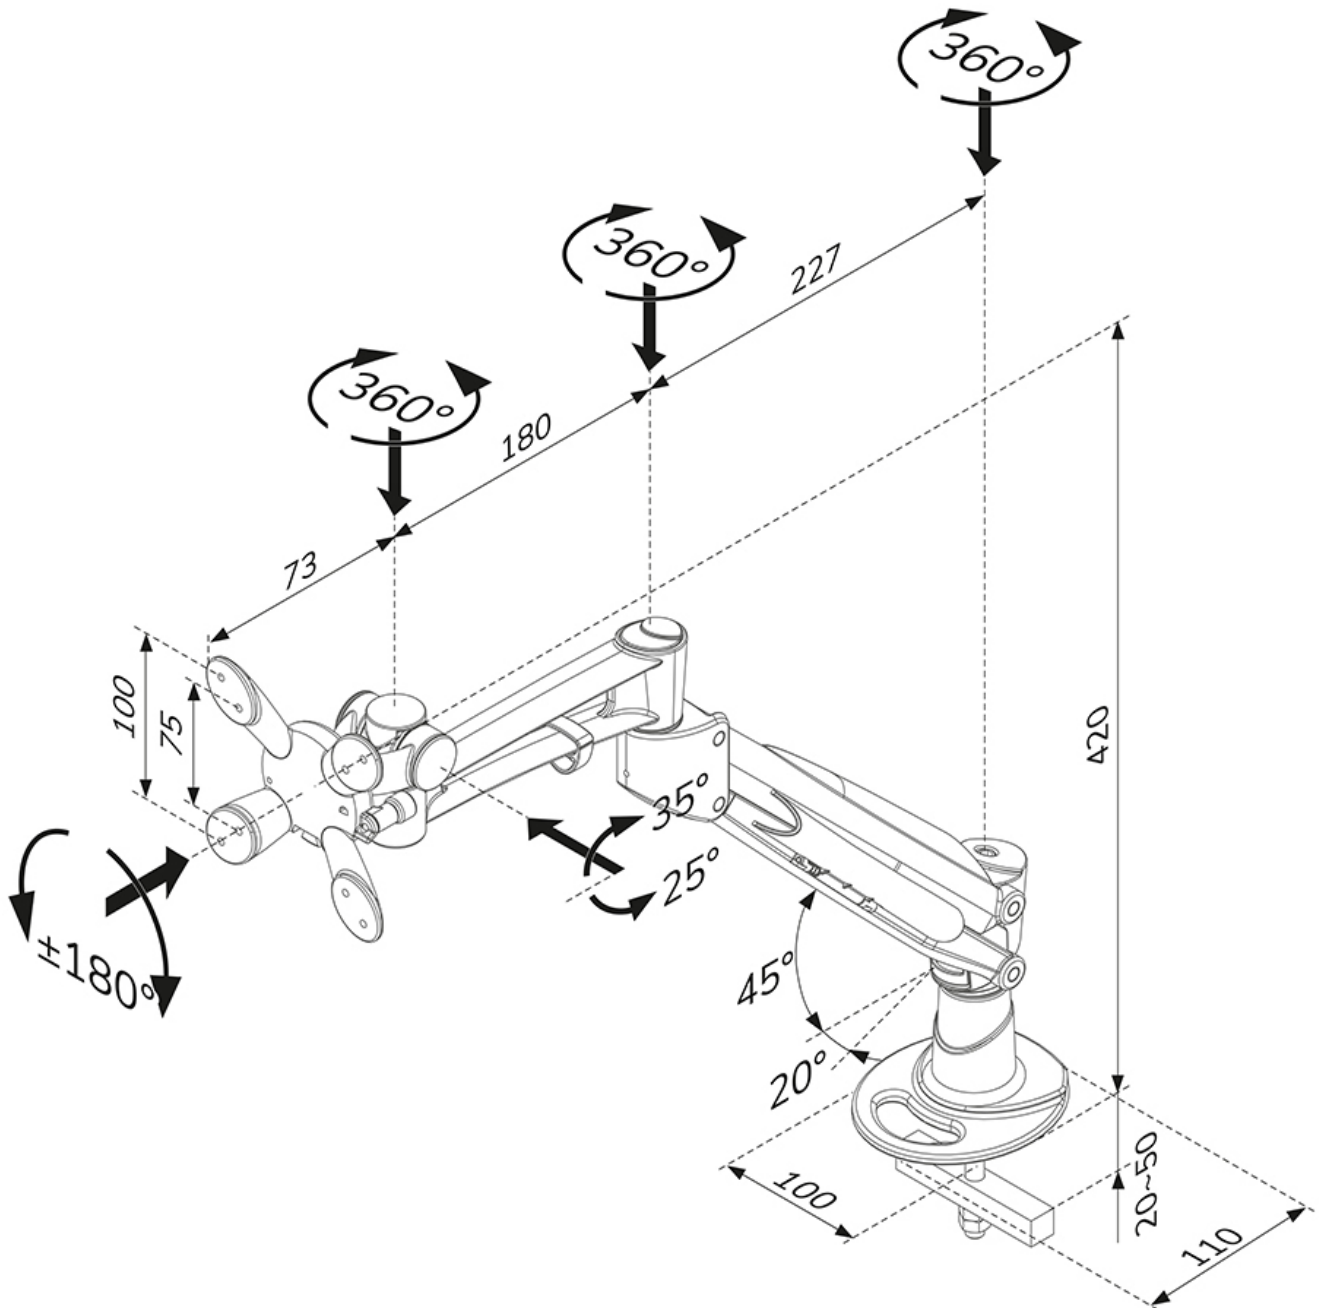

FUNCTIONALITEIT

Type	Kantelen Roteren Zwenken Full motion
Hoogteverstelling	0-42 cm
Diepteverstelling	0-48 cm
Kantelen (graden)	60°
Zwenken (graden)	360°
Roteren (graden)	180°
Verstellingstype	Gasveer

INFORMATIE

Neomounts FPMA-D940G Monitorarm 1 scherm - 10-30" - 4-9 kg - gasveer - zilver

Met deze Neomounts monitorarm, model FPMA-D940G, bevestigt u een flatscreen aan het bureau via een bureaudoorvoer.

Door gebruik te maken van een monitorarm profiteert u optimaal van de mogelijkheden van uw monitor. De monitorarm is eenvoudig in hoogte en diepte te verstellen. Tevens kunt u het scherm kantelen, zwenken en roteren. Hierdoor creëert u de ideale ergonomische werkhouding. Dit verkleint de kans op nek- en rugklachten. Kabels zijn netjes weg te werken aan de onderzijde van de horizontale arm.

De FPMA-D940G heeft 3 draaipunten en is geschikt voor schermen t/m 30" (76 cm). Het draagvermogen van de arm is 4-9 kg per scherm. Dit product is geschikt voor schermen met een VESA gatenpatroon van 75x75 mm of 100x100 mm. Heeft u een afwijkend (groter) gatenpatroon, dan kunt u dit oplossen met een van onze VESA verloopplaten.

FPMA-D940G

NEOMOUNTS FPMA-D940G MONITORARM

Neomounts

Measuring unit: mm