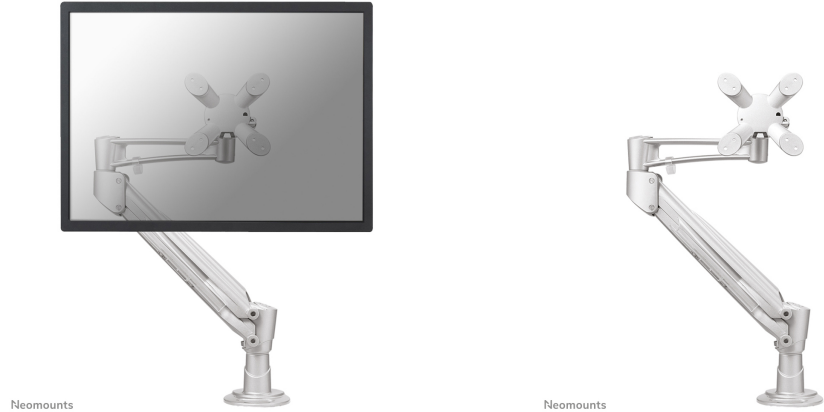

FPMA-D940G

NEOMOUNTS FPMA-D940G MONITORARM

SPECIFICATIES

ALGEMEEN

Min. beeldformaat*	10 inch
Max. beeldformaat*	30 inch
Min. draagvermogen	4 kg (per scherm)
Max. draagvermogen	9 kg (per scherm)
Schermen	1
VESA minimaal	75x75 mm
VESA maximaal	100x100 mm
Bureaumontage	Doorvoer

FUNCTIONALITEIT

Type	Kantelen Roteren Zwenken Full motion
Hoogteverstelling	0-42 cm
Diepteverstelling	0-48 cm
Kantelen (graden)	60°
Zwenken (graden)	360°
Roteren (graden)	180°
Verstellingstype	Gasveer

INFORMATIE

Neomounts FPMA-D940G Monitorarm 1 scherm - 10-30" - 4-9 kg - gasveer - zilver

Met deze Neomounts monitorarm, model FPMA-D940G, bevestigt u een flatscreen aan het bureau via een bureaudoorvoer.

Door gebruik te maken van een monitorarm profiteert u optimaal van de mogelijkheden van uw monitor. De monitorarm is eenvoudig in hoogte en diepte te verstellen. Tevens kunt u het scherm kantelen, zwenken en roteren. Hierdoor creëert u de ideale ergonomische werkhouding. Dit verkleint de kans op nek- en rugklachten. Kabels zijn netjes weg te werken aan de onderzijde van de horizontale arm.

De FPMA-D940G heeft 3 draaipunten en is geschikt voor schermen t/m 30" (76 cm). Het draagvermogen van de arm is 4-9 kg per scherm. Dit product is geschikt voor schermen met een VESA gatenpatroon van 75x75 mm of 100x100 mm. Heeft u een afwijkend (groter) gatenpatroon, dan kunt u dit oplossen met een van onze VESA verloopplaten.