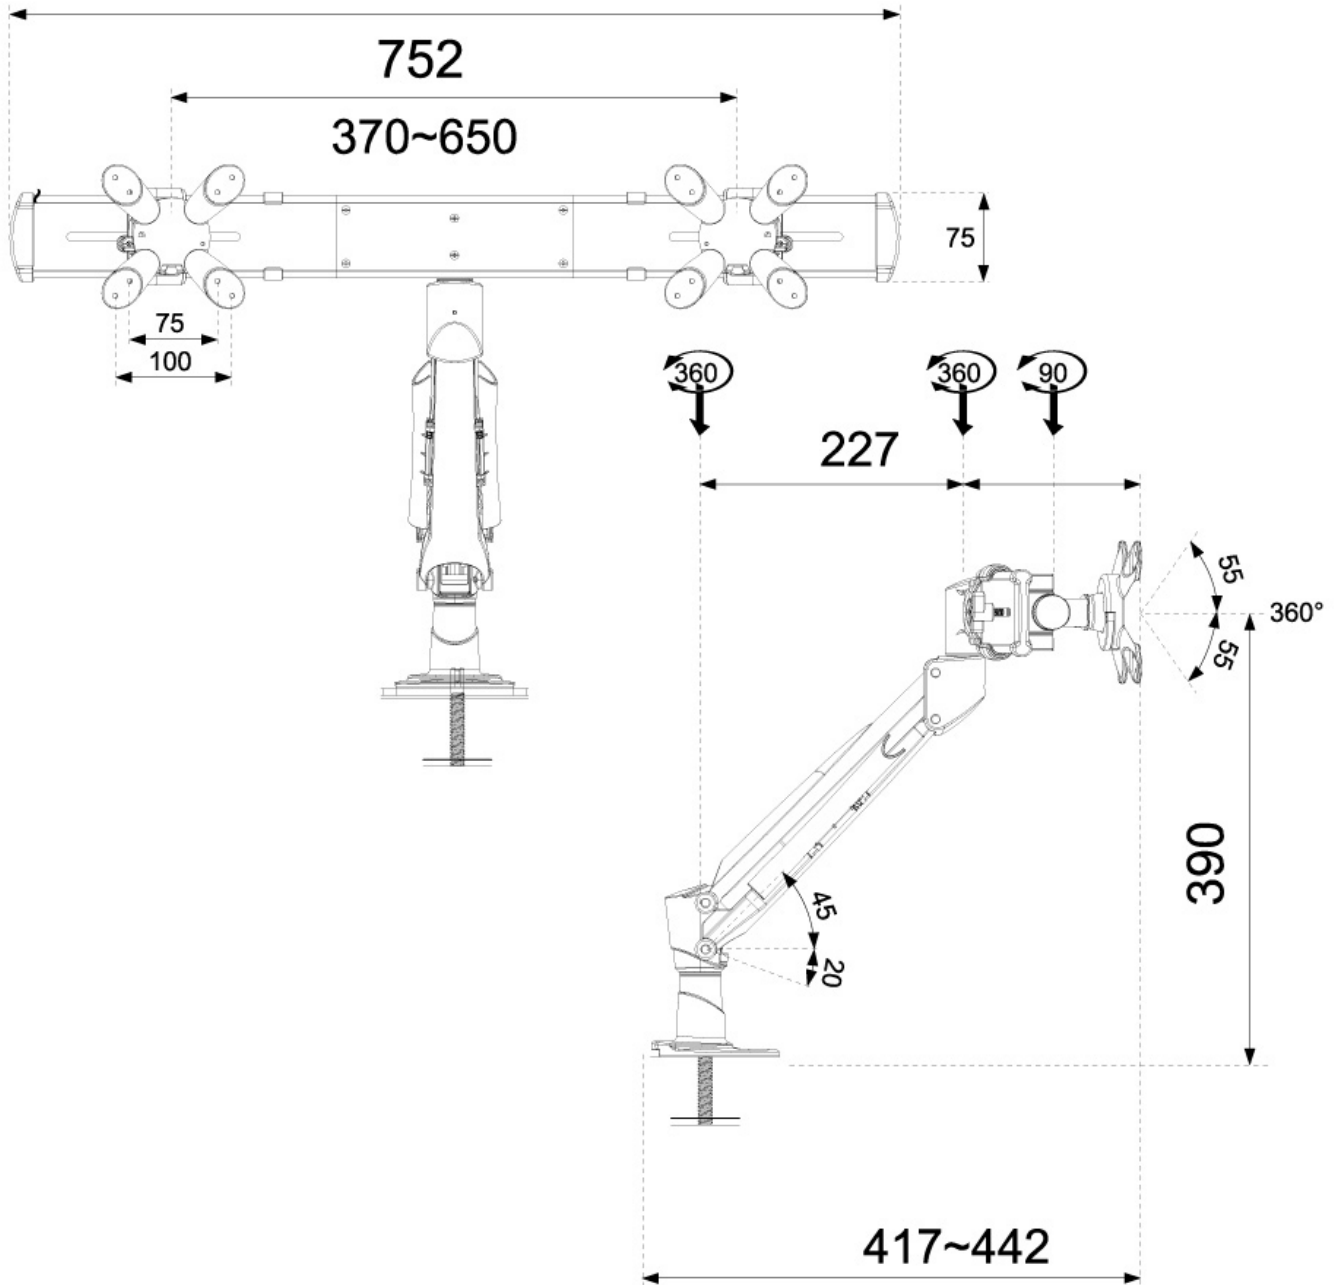

FPMA-D940DG

NEOMOUNTS FPMA-D940DG MONITORARM

SPECIFICATIES

ALGEMEEN

| | |
|--------------------|-------------------|
| Min. beeldformaat* | 10 inch |
| Max. beeldformaat* | 24 inch |
| Min. draagvermogen | 4 kg (per scherm) |
| Max. draagvermogen | 7 kg (per scherm) |
| Schermen | 2 |
| VESA minimaal | 75x75 mm |
| VESA maximaal | 100x100 mm |
| Bureaumontage | Doorvoer |

Neomounts

Neomounts

Neomounts FPMA-D940DG Monitorarm 2 schermen - 10-24" - 4-7 kg/scherm - gasveer - zilver

Met deze Neomounts monitorarm, model FPMA-D940DG, bevestigt u twee flatscreens aan het bureau via een bureaudoorvoer.

De FPMA-D940DG heeft 3 draaipunten en is geschikt voor schermen t/m 24" (61 cm). Het draagvermogen van de arm is 4 tot 7,5 kg per scherm. Dit product is geschikt voor schermen met een VESA gatenpatroon van 75x75 mm of 100x100 mm. Heeft u een afwijkend (groter) gatenpatroon, dan kunt u dit oplossen met een van onze VESA verloopplaten.

FPMA-D940DG

NEOMOUNTS FPMA-D940DG MONITORARM

Neomounts

Measuring unit: mm