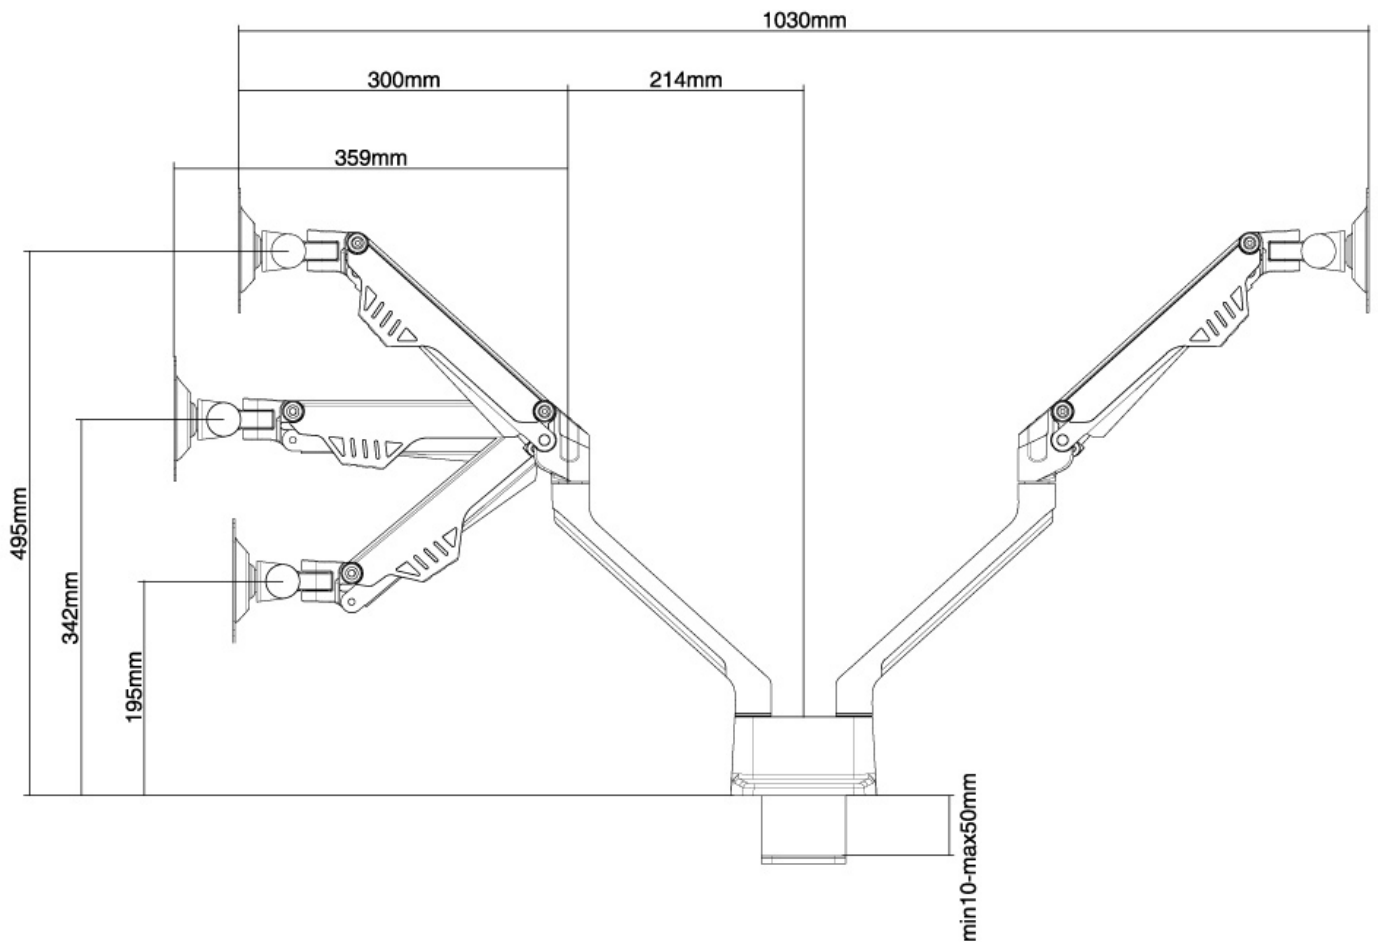

FPMA-D750DWHITE

NEOMOUNTS FPMA-D750DWHITE

Neomounts