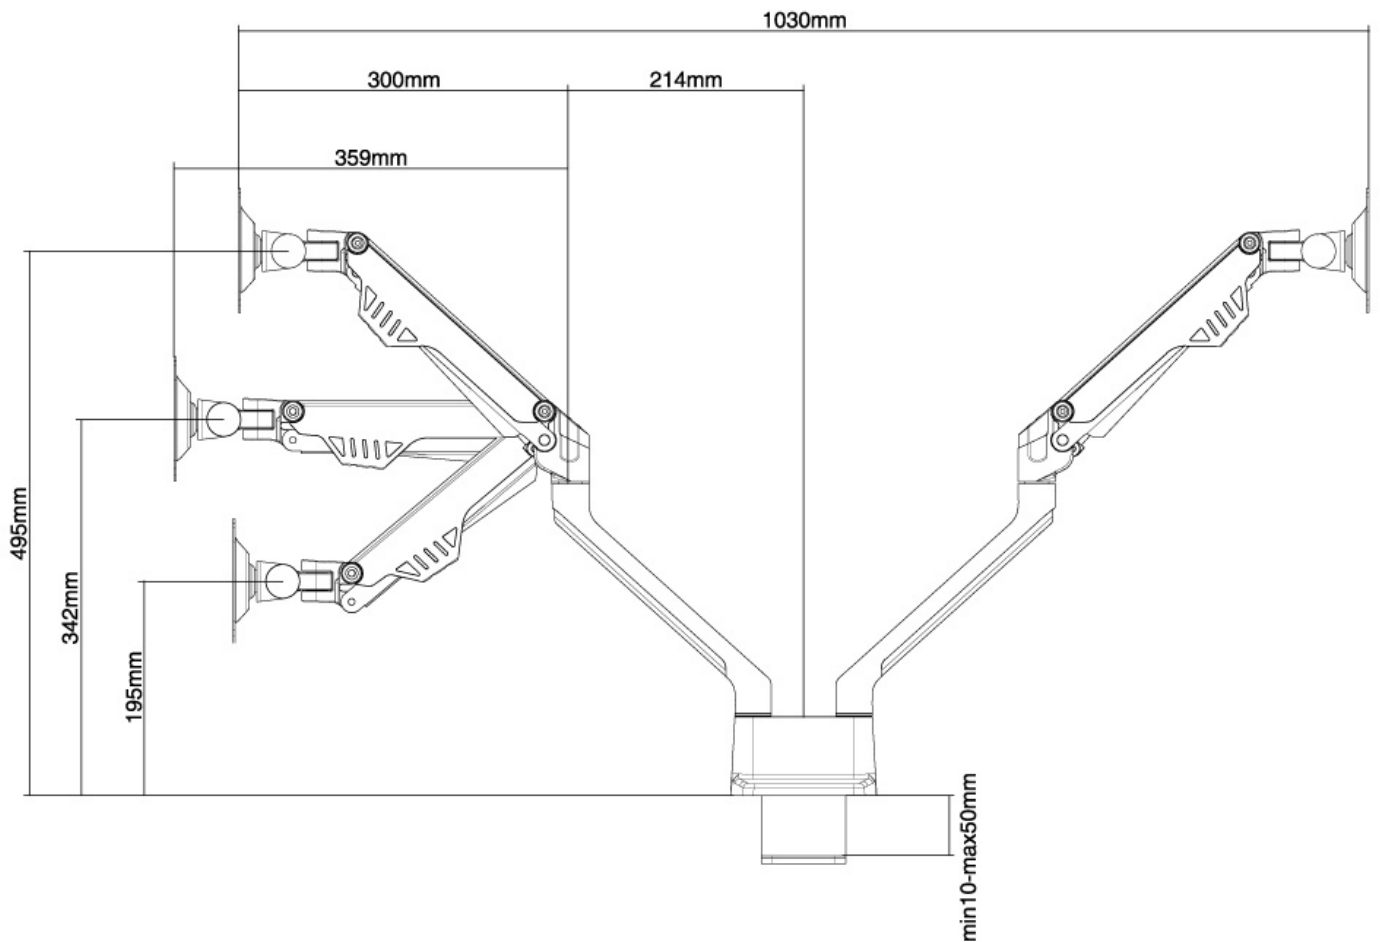

FPMA-D750DSILVER

NEOMOUNTS FPMA-D750DSILVER

Neomounts