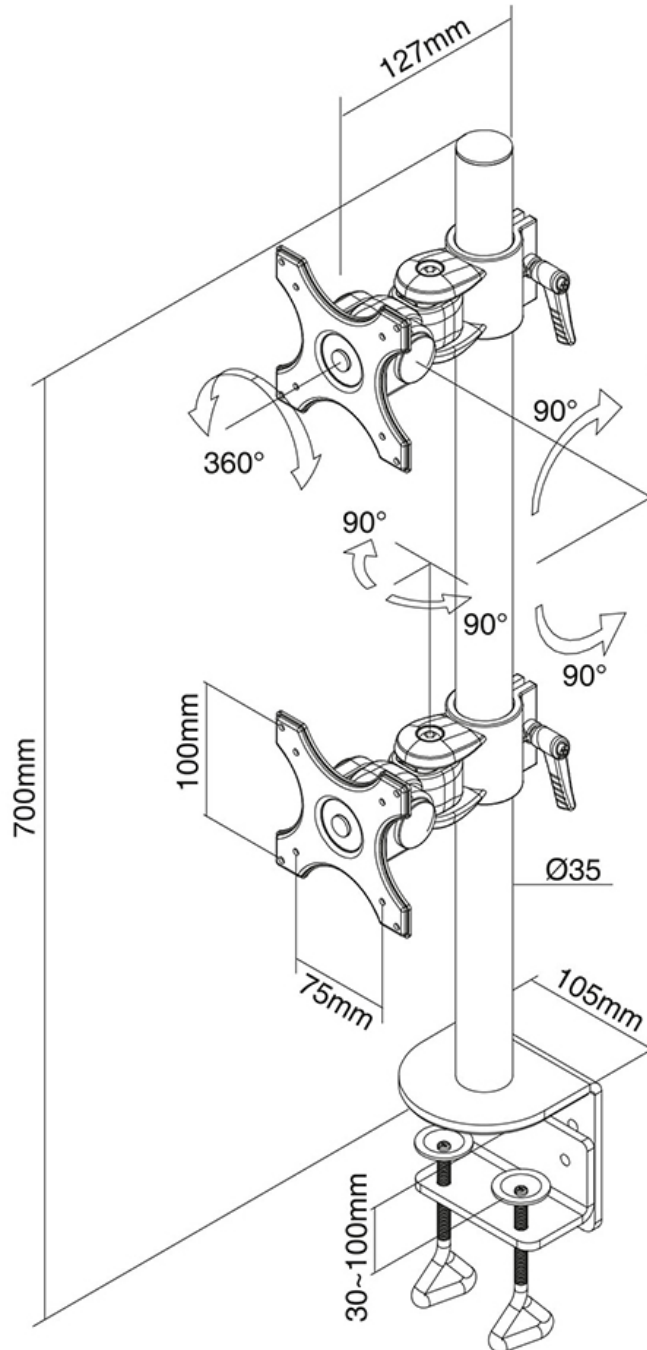

FPMA-D700DV

NEOMOUNTS MONITORARM

Neomounts