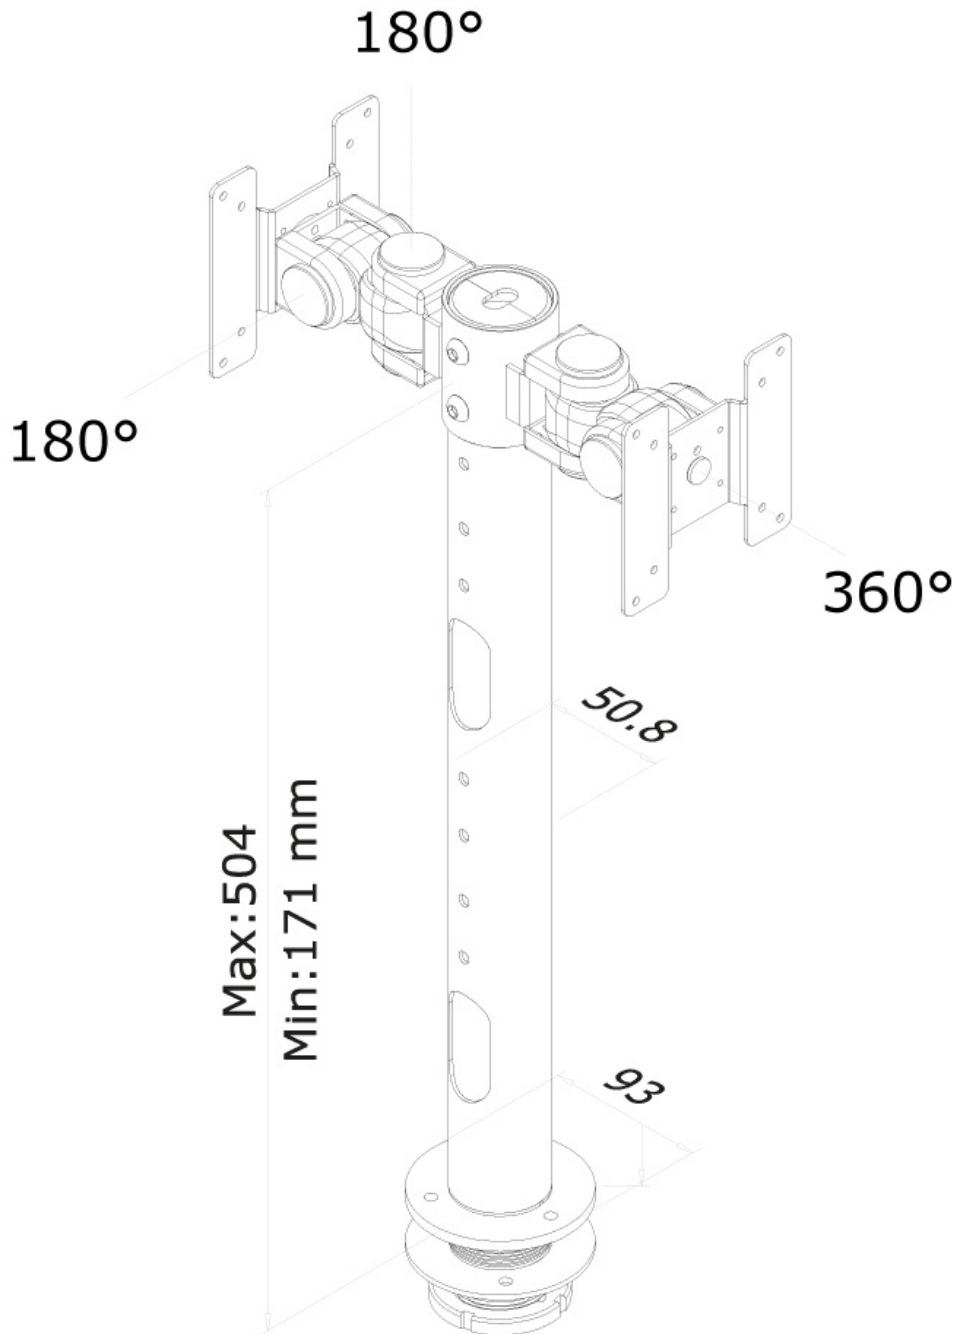

FPMA-D050DBLACK

NEOMOUNTS FPMA-D050DBLACK

Neomounts

Measuring unit: mm