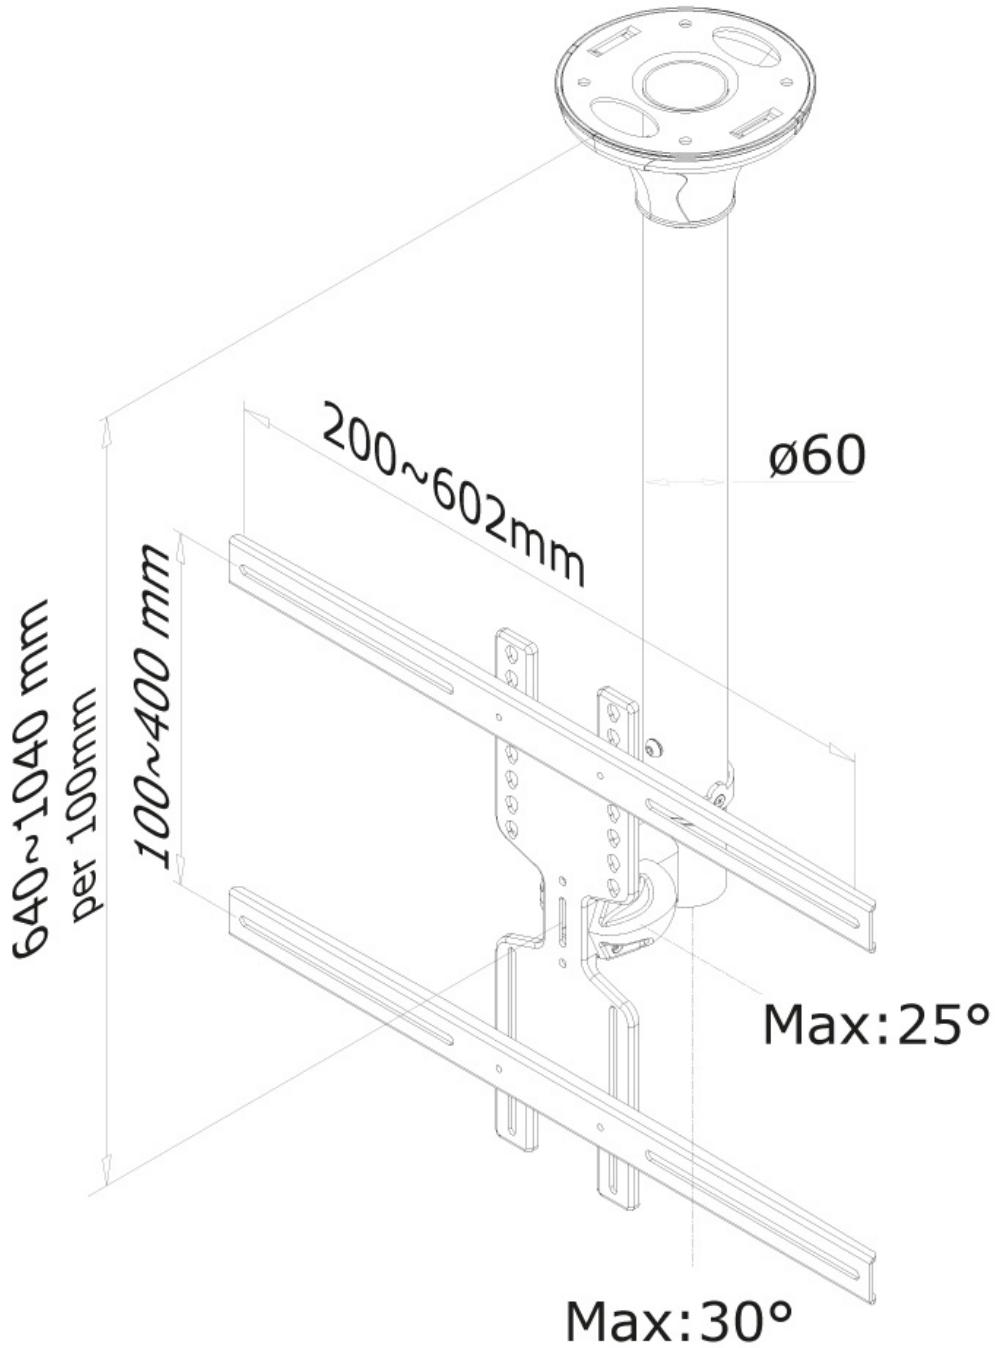

#### FUNCTIONALITEIT

Type	Kantelen Zwenken Full motion
Hoogteverstelling	64-104 cm
Diepteverstelling	8 cm
Kantelen (graden)	25°
Zwenken (graden)	60°
Verstellingstype	Manueel

#### INFORMATIE

Kleur	Zwart
Hoofdmateriaal	Staal
Garantie	5 jaar
EAN code	8717371444242

\*NB. De vermelde inch-maten zijn slechts een indicatie, gecombineerd met het gewicht en de VESA-maten. Het maximale gewicht en de VESA-maat zijn absolute beperkingen voor de producten en dienen niet te worden overschreden.

De FPMA-C400BLACK heeft 1 draaipunt en is geschikt voor schermen t/m 60" (152 cm). Het draagvermogen van dit product 35 kg. De plafondsteun is geschikt voor schermen met een VESA gatenpatroon van 200x200 mm t/m 600x400 mm.

NEOMOUNTS MONITOR PLAFONDSTEUN

Neomounts

Measuring unit: mm