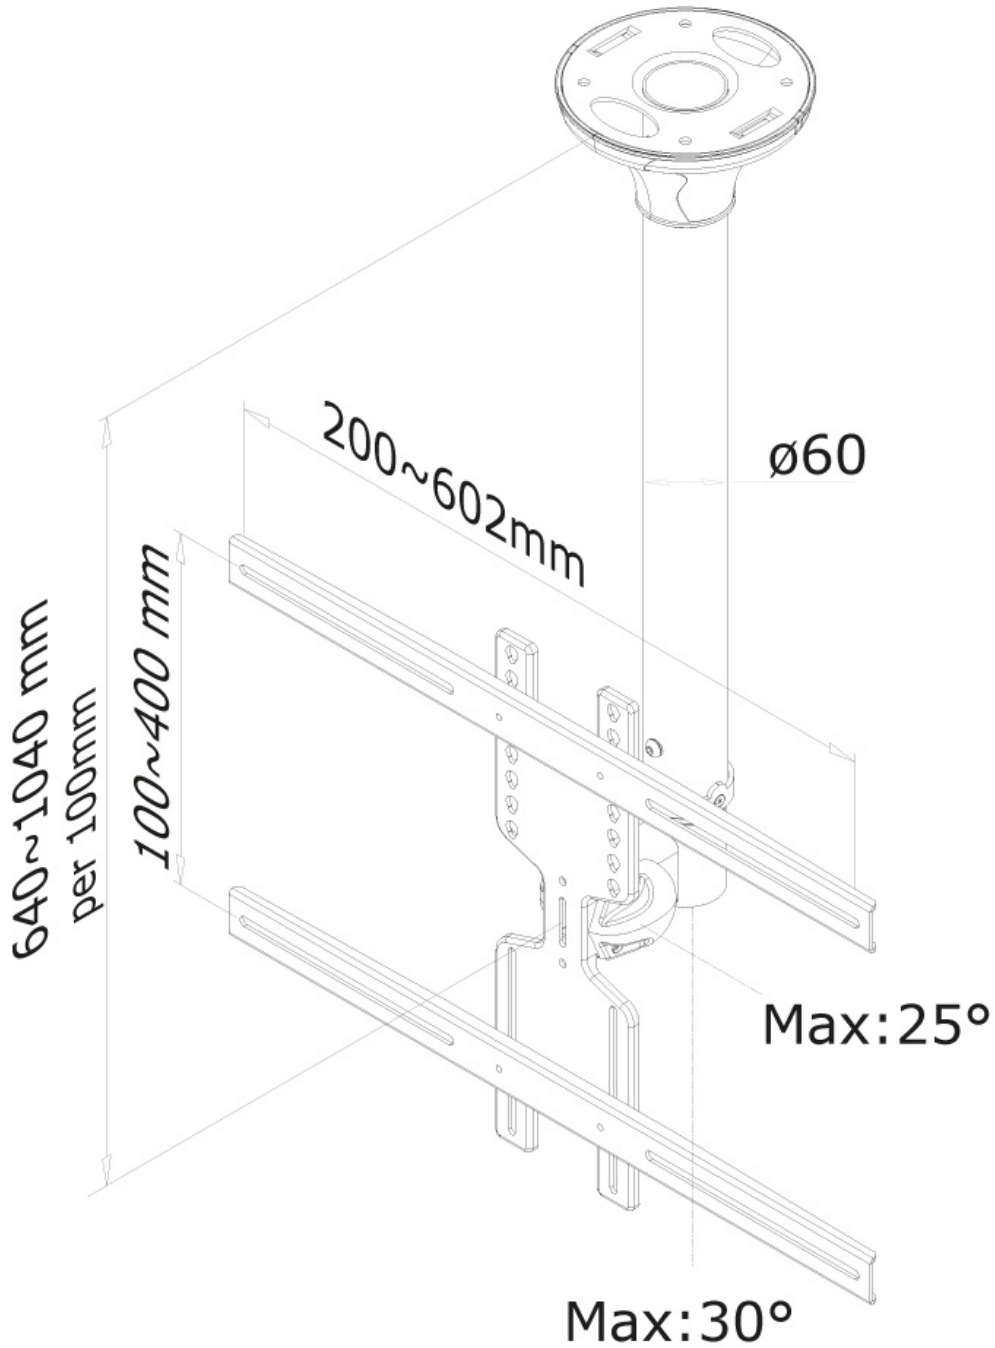

FUNCTIONALITEIT

Type	Kantelen Zwenken Full motion
Hoogteverstelling	64-104 cm
Diepteverstelling	8 cm
Kantelen (graden)	25°
Zwenken (graden)	60°
Verstellingstype	Manueel

INFORMATIE

Kleur	Zwart
Hoofdmateriaal	Staal
Garantie	5 jaar
EAN code	8717371444242

Neomounts FPMA-C400BLACK is een plafondsteun voor flat screens t/m 60" (152 cm).

Met deze Neomounts plafondsteun, model FPMA-C400BLACK, bevestigt u een flatscreen aan het plafond.

Door gebruik te maken van een plafondsteun profiteert u optimaal van de mogelijkheden van uw monitor of televisie. De steun is eenvoudig in hoogte te verstellen. Tevens kunt u het scherm kantelen en zwenken. Hierdoor creëert u de ideale kijkhoek. Kabels zijn netjes weg te werken in de kolom.

De FPMA-C400BLACK heeft 1 draaipunt en is geschikt voor schermen t/m 60" (152 cm). Het draagvermogen van dit product 35 kg. De plafondsteun is geschikt voor schermen met een VESA gatenpatroon van 200x200 mm t/m 600x400 mm.

NEOMOUNTS MONITOR PLAFONDSTEUN

Neomounts

Measuring unit: mm