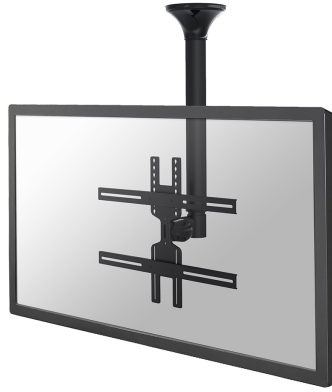

#### FUNCTIONALITEIT

Type	Kantelen Zwenken Full motion
Hoogteverstelling	64-104 cm
Diepteverstelling	8 cm
Kantelen (graden)	25°
Zwenken (graden)	60°
Verstellingstype	Manueel

**Neomounts FPMA-C400BLACK is een plafondsteun voor flat screens t/m 60" (152 cm).**

Met deze Neomounts plafondsteun, model FPMA-C400BLACK, bevestigt u een flatscreen aan het plafond.

Door gebruik te maken van een plafondsteun profiteert u optimaal van de mogelijkheden van uw monitor of televisie. De steun is eenvoudig in hoogte te verstellen. Tevens kunt u het scherm kantelen en zwenken. Hierdoor creëert u de ideale kijkhoek. Kabels zijn netjes weg te werken in de kolom.

De FPMA-C400BLACK heeft 1 draaipunt en is geschikt voor schermen t/m 60" (152 cm). Het draagvermogen van dit product 35 kg. De plafondsteun is geschikt voor schermen met een VESA gatenpatroon van 200x200 mm t/m 600x400 mm.