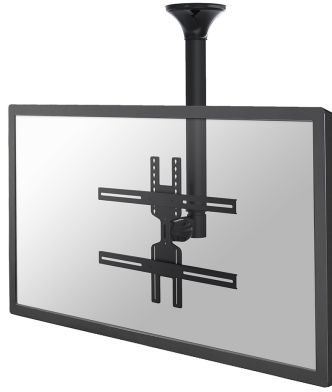

FPMA-C400BLACK

NEOMOUNTS MONITOR PLAFONDSTEUN

SPECIFICATIES

ALGEMEEN

Min. beeldformaat*	32 inch
Max. beeldformaat*	60 inch
Min. draagvermogen	0 kg (per scherm)
Max. draagvermogen	35 kg (per scherm)
Schermen	1
VESA minimaal	200x200 mm
VESA maximaal	600x400 mm

FUNCTIONALITEIT

Type	Kantelen Zwenken Full motion
Hoogteverstelling	64-104 cm
Diepteverstelling	8 cm
Kantelen (graden)	25°
Zwenken (graden)	60°
Verstellingstype	Manueel

INFORMATIE

Kleur	Zwart
Hoofdmateriaal	Staal
Garantie	5 jaar
EAN code	8717371444242

Neomounts FPMA-C400BLACK is een plafondsteun voor flat screens t/m 60" (152 cm).

Met deze Neomounts plafondsteun, model FPMA-C400BLACK, bevestigt u een flatscreen aan het plafond.

Door gebruik te maken van een plafondsteun profiteert u optimaal van de mogelijkheden van uw monitor of televisie. De steun is eenvoudig in hoogte te verstellen. Tevens kunt u het scherm kantelen en zwenken. Hierdoor creëert u de ideale kijkhoek. Kabels zijn netjes weg te werken in de kolom.

De FPMA-C400BLACK heeft 1 draaipunt en is geschikt voor schermen t/m 60" (152 cm). Het draagvermogen van dit product 35 kg. De plafondsteun is geschikt voor schermen met een VESA gatenpatroon van 200x200 mm t/m 600x400 mm.