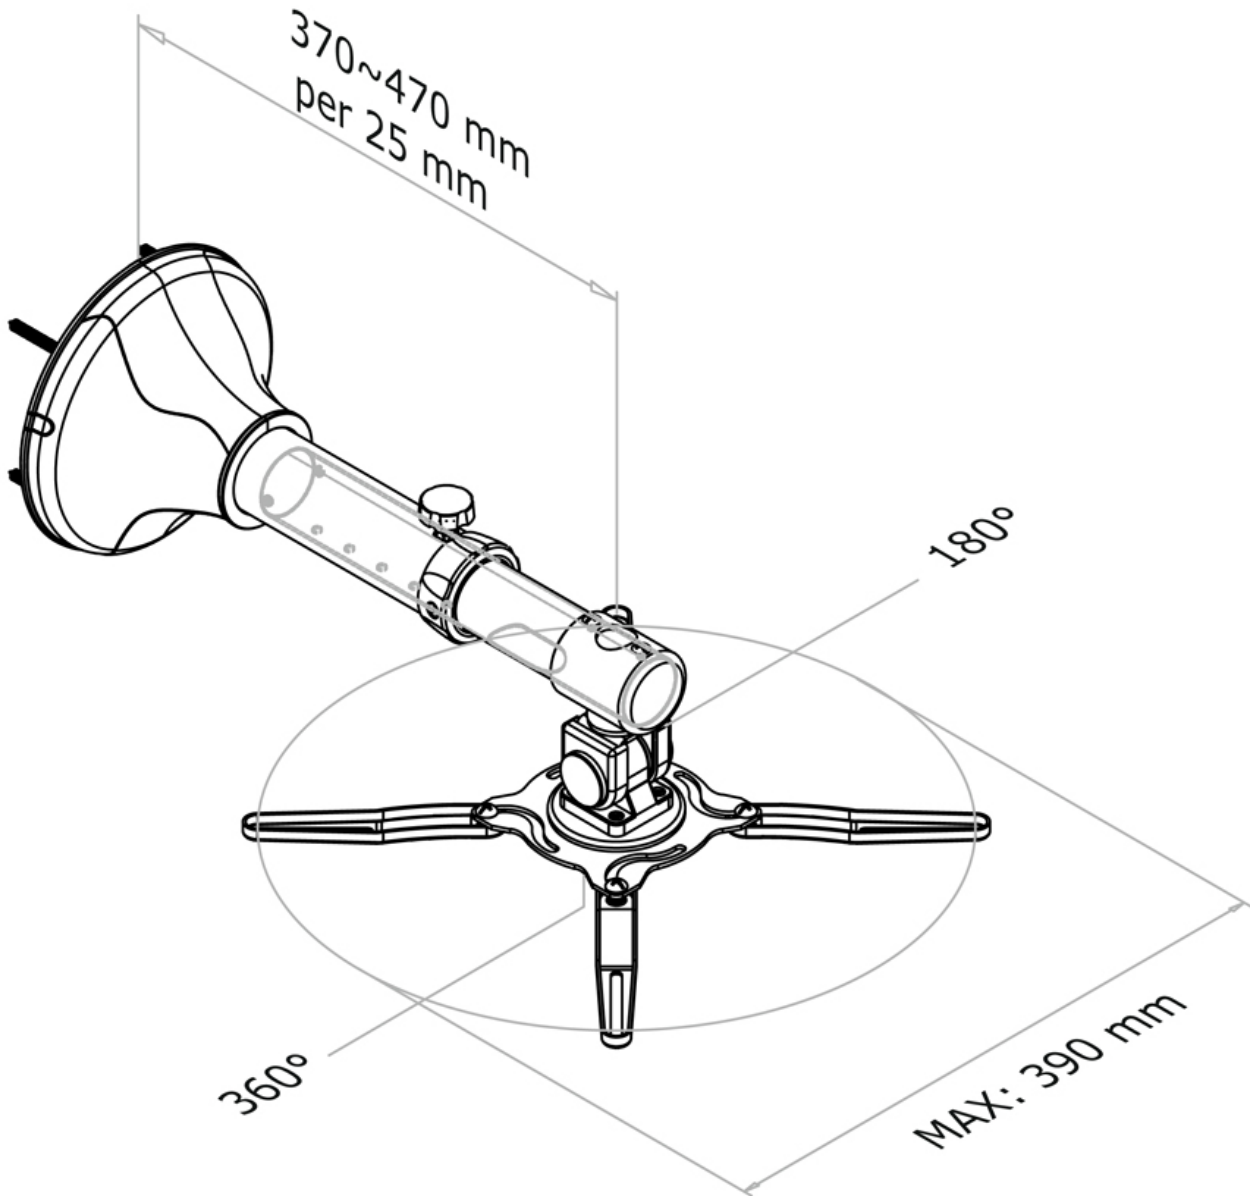

NewStar Products Europe B.V.
Wateringweg 62/B
2031 EJ HAARLEM
THE NETHERLANDS

Phone : +31(0)23-5478888
Fax : +31(0)23-5478889
Email : info@newstar.nl
Website : www.newstar.eu

NewStar cannot be held liable for any inaccuracies and copyrights.
No part of this publication may be reproduced and/or published by print, photocopy, microfilm or in any other way, without prior written permission of NewStar Computer Products Europe BV.