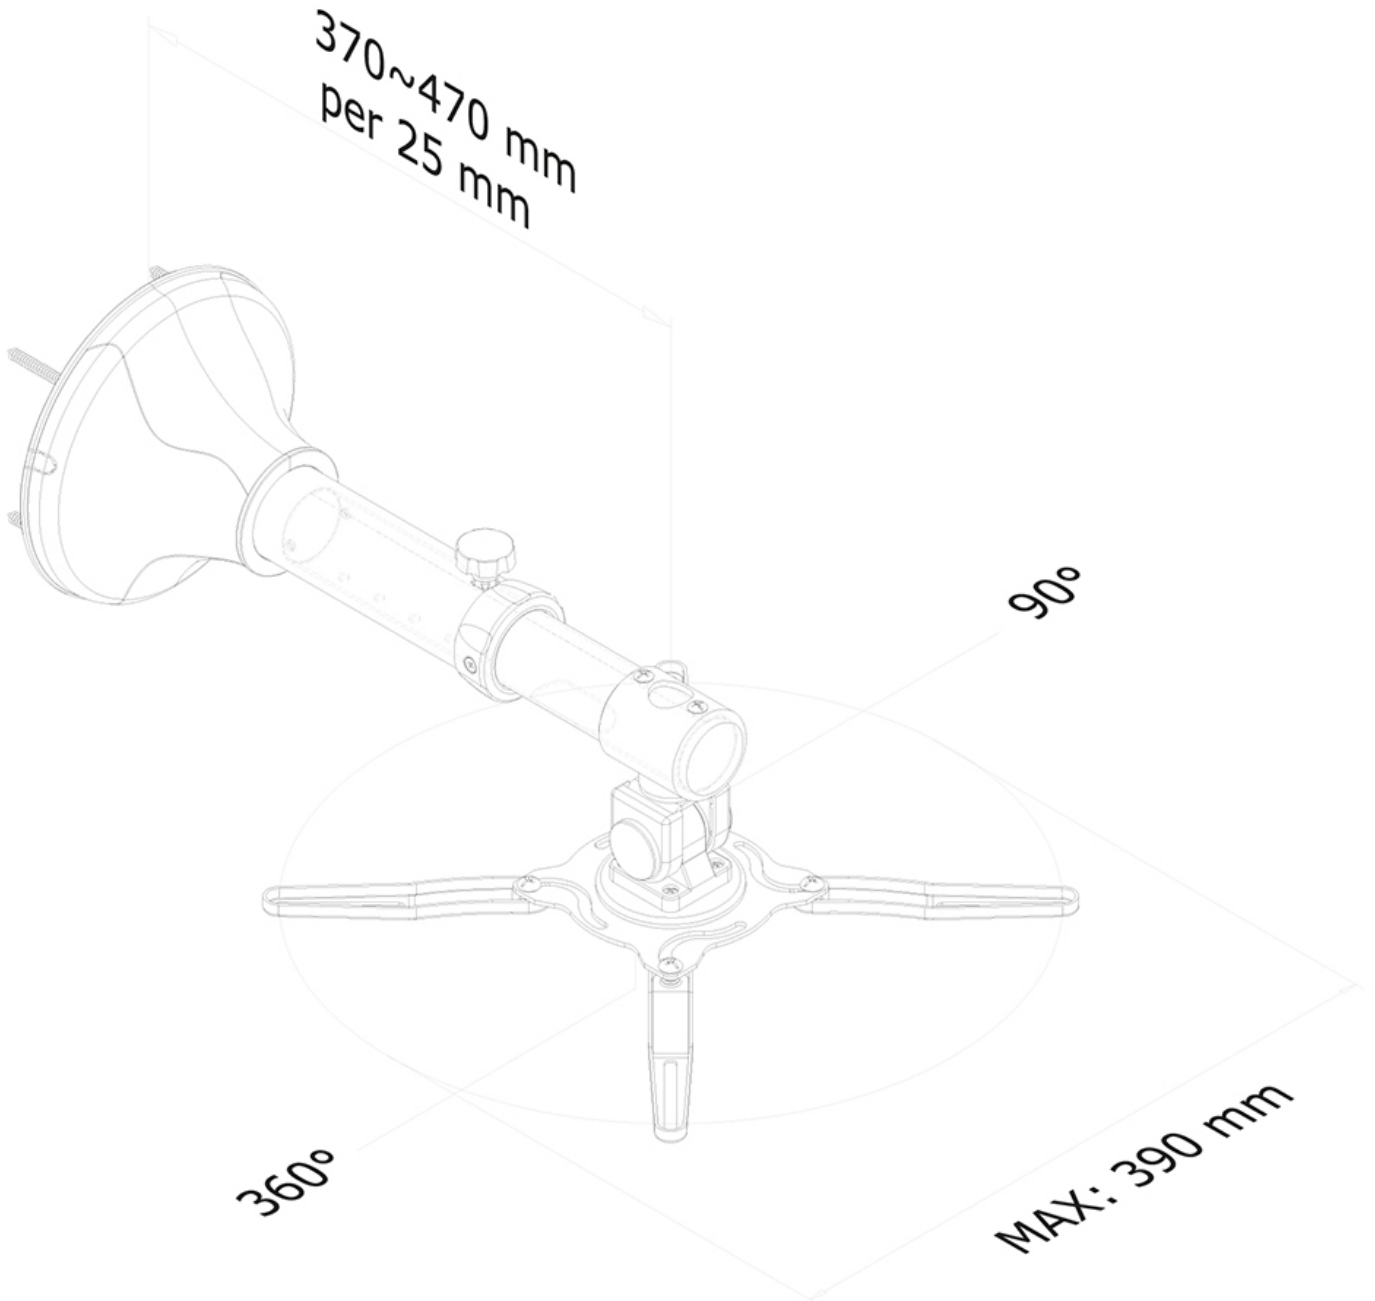

BEAMER-W050BLACK NEOMOUNTS PROJECTOR WANDSTEUN

Neomounts