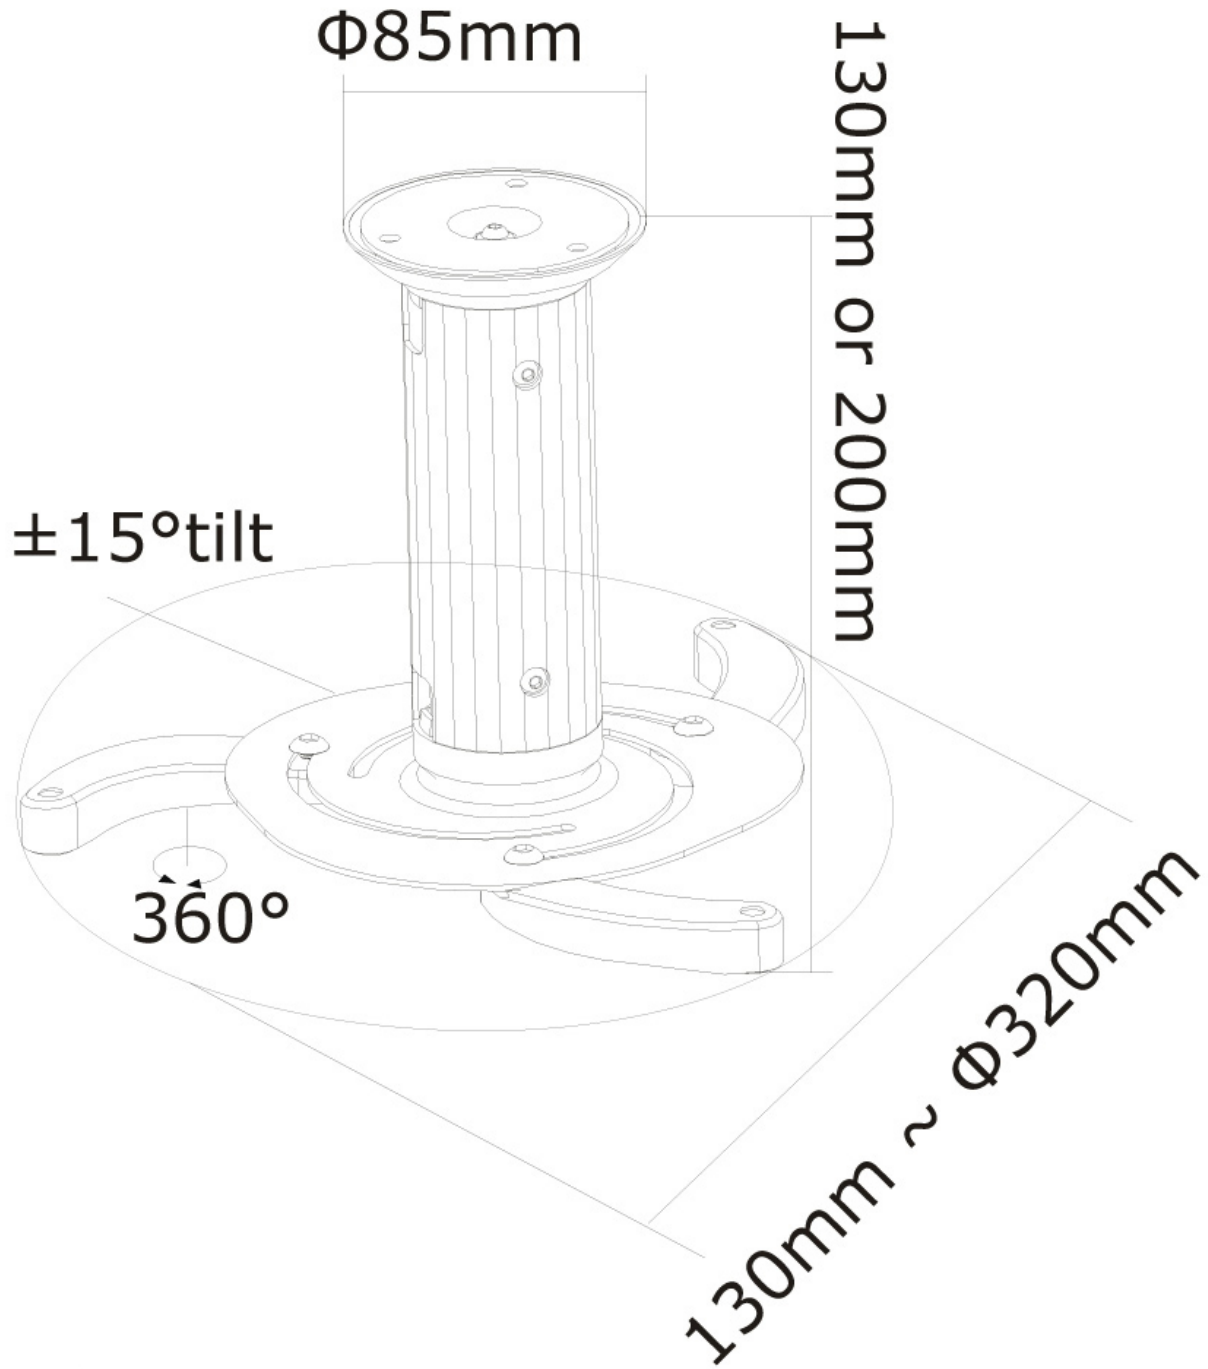

BEAMER-C80WHITE

NEOMOUNTS PROJECTOR PLAFONDSTEUN

Neomounts