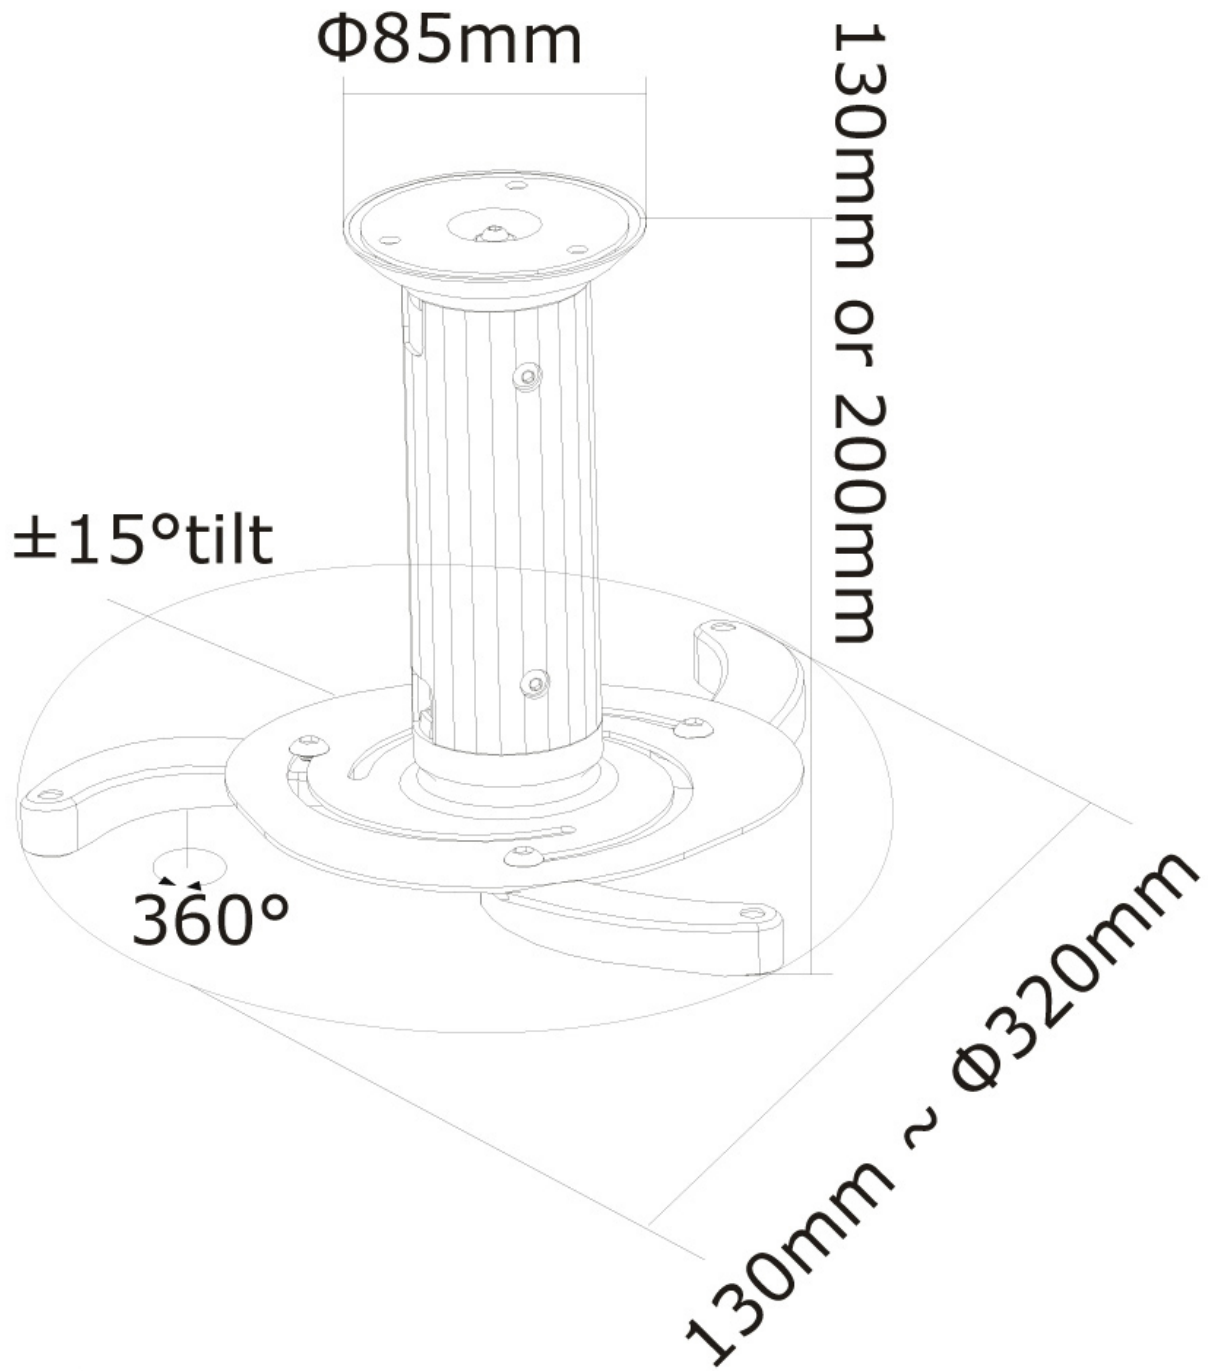

BEAMER-C80WHITE

NEOMOUNTS PROJECTOR PLAFONDSTEUN

Neomounts