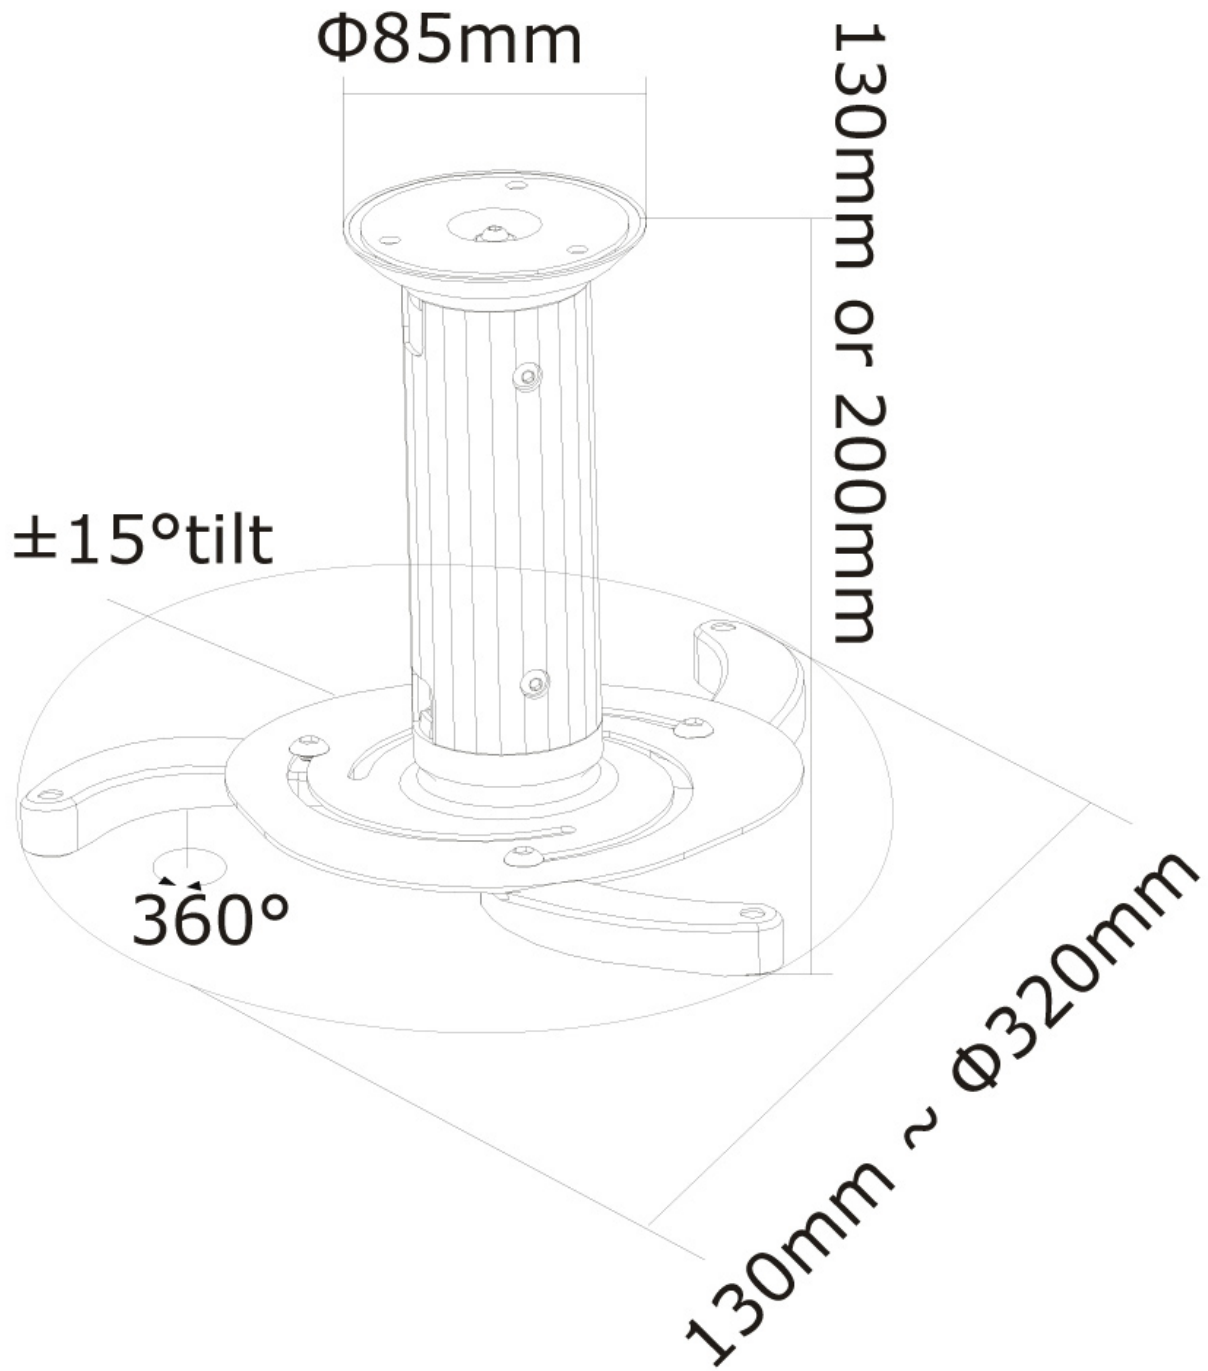

BEAMER-C80WHITE

NEWSTAR BEAMER PLAFONDSTEUN

NewStar Products Europe B.V.
Wateringweg 62/B
2031 EJ HAARLEM
THE NETHERLANDS

Phone : +31(0)23-5478888
Fax : +31(0)23-5478889
Email : info@newstar.nl
Website : www.newstar.eu

NewStar cannot be held liable for any inaccuracies and copyrights.
No part of this publication may be reproduced and/or published by print, photocopy, microfilm or in any other way, without prior written permission of NewStar Computer Products Europe BV.