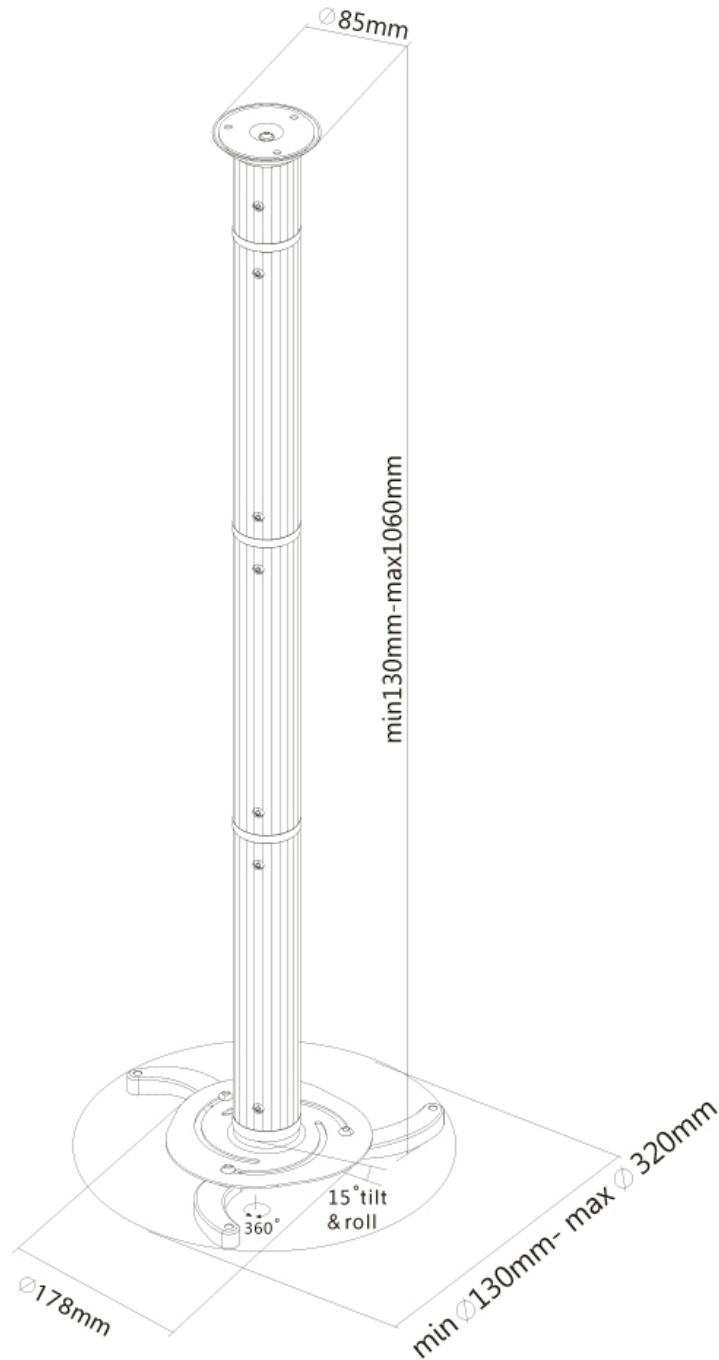

**THE BEST SUPPORT
FOR YOUR AV & IT HARDWARE**
T: + 31(0)23-5478888 | E: info@newstar.eu | W: www.newstar.eu

BEAMER-C200

NEWSTAR BEAMER PLAFONDSTEUN

NewStar Products Europe B.V.
Wateringweg 62/B
2031 EJ HAARLEM
THE NETHERLANDS

Phone : +31(0)23-5478888
Fax : +31(0)23-5478889
Email : info@newstar.nl
Website : www.newstar.eu

NewStar cannot be held liable for any inaccuracies and copyrights.
No part of this publication may be reproduced and/or published by print, photocopy, microfilm or in any other way, without prior written permission of NewStar Computer Products Europe BV.