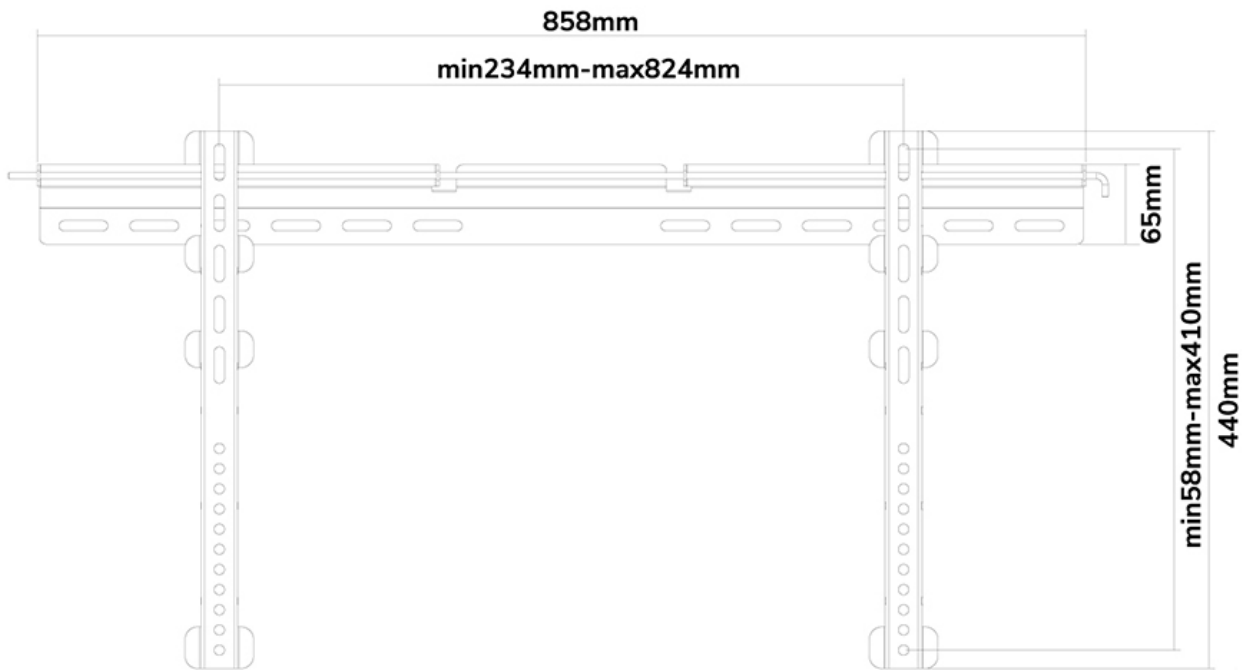

PLASMA-W065

SPECIFICATIES

*NB. De vermelde inch-maten zijn slechts een indicatie, gecombineerd met het gewicht en de VESA-maten. Het maximale gewicht en de VESA-maat zijn absolute beperkingen voor de producten en dienen niet te worden overschreden.

Neomounts

Neomounts

PLASMA-W065

Neomounts