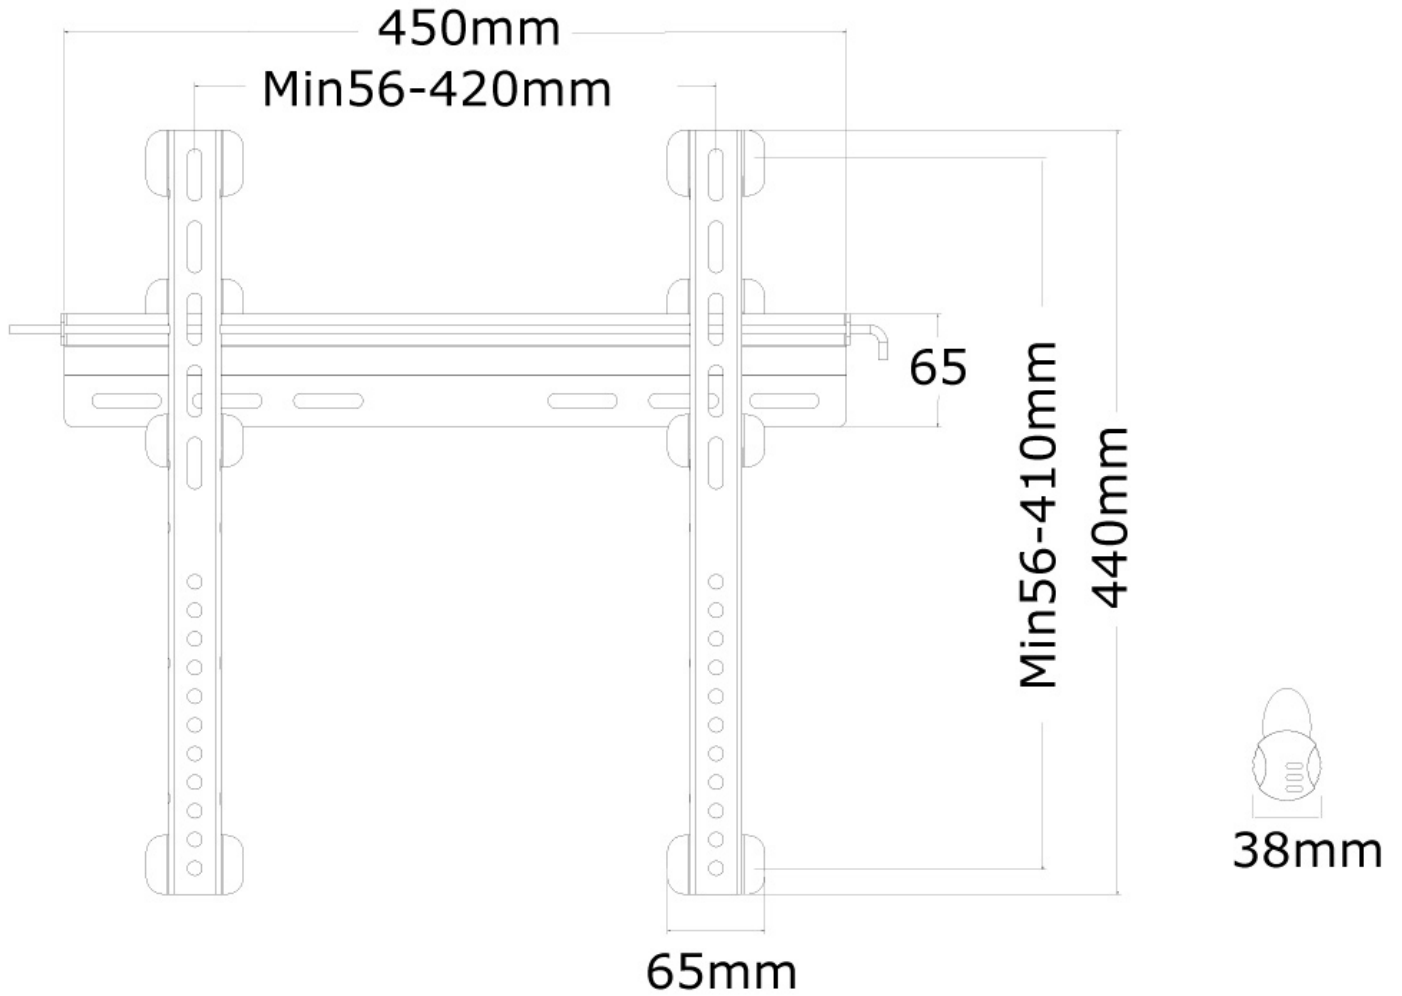

PLASMA-W040

SPECIFICATIES

*NB. De vermelde inch-maten zijn slechts een indicatie, gecombineerd met het gewicht en de VESA-maten. Het maximale gewicht en de VESA-maat zijn absolute beperkingen voor de producten en dienen niet te worden overschreden.

Neomounts

Neomounts

PLASMA-W040

Neomounts