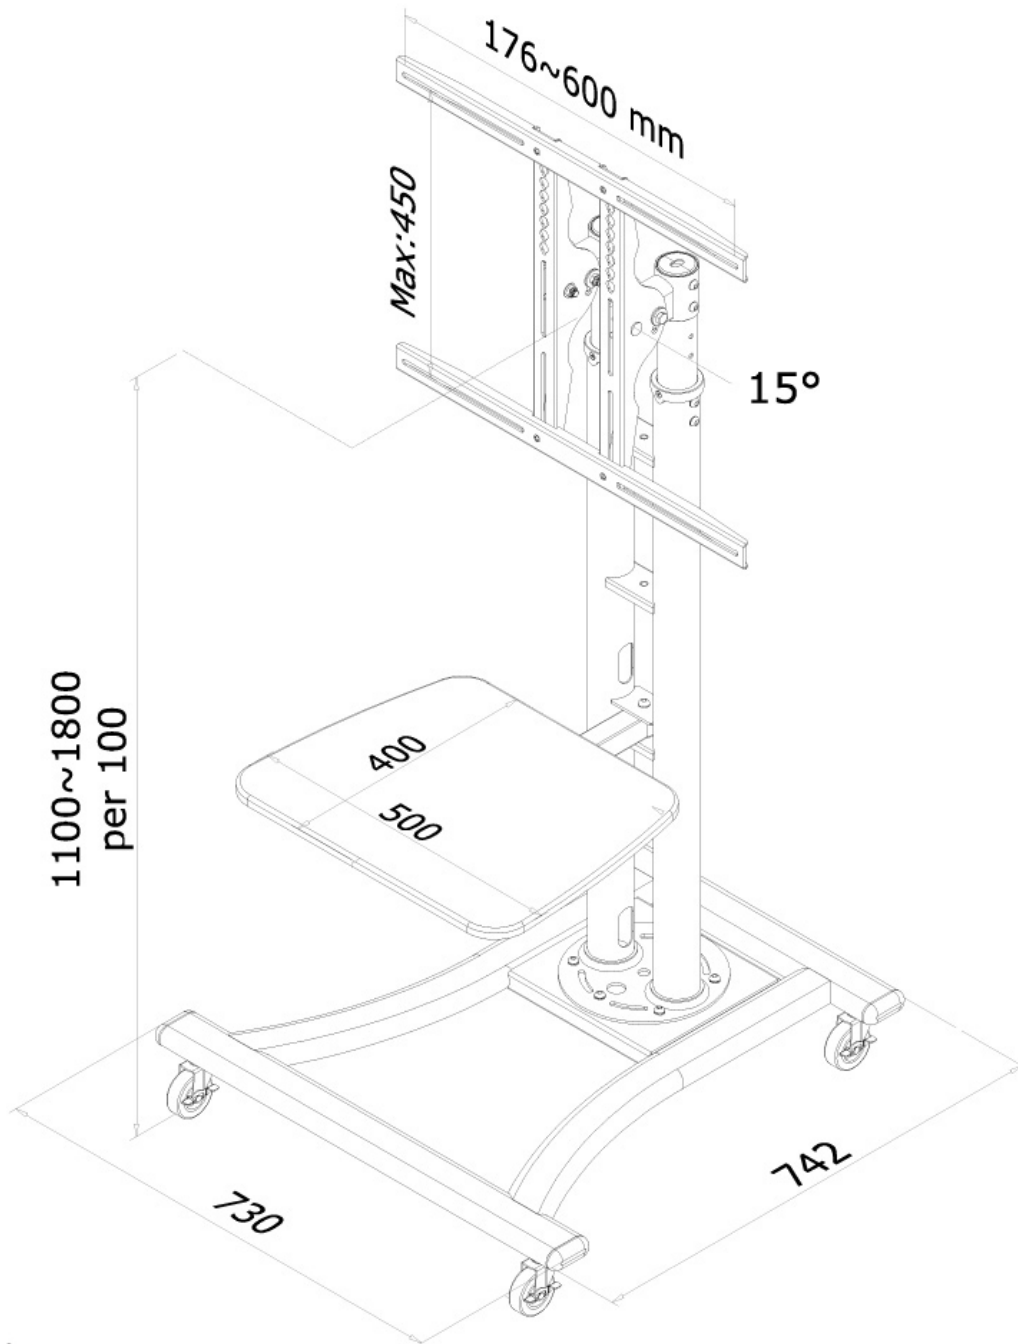

PLASMA-M1800E

NEOMOUNTS PLASMA-M1800E TV TROLLEY 27-70"

Neomounts

Measuring unit: mm