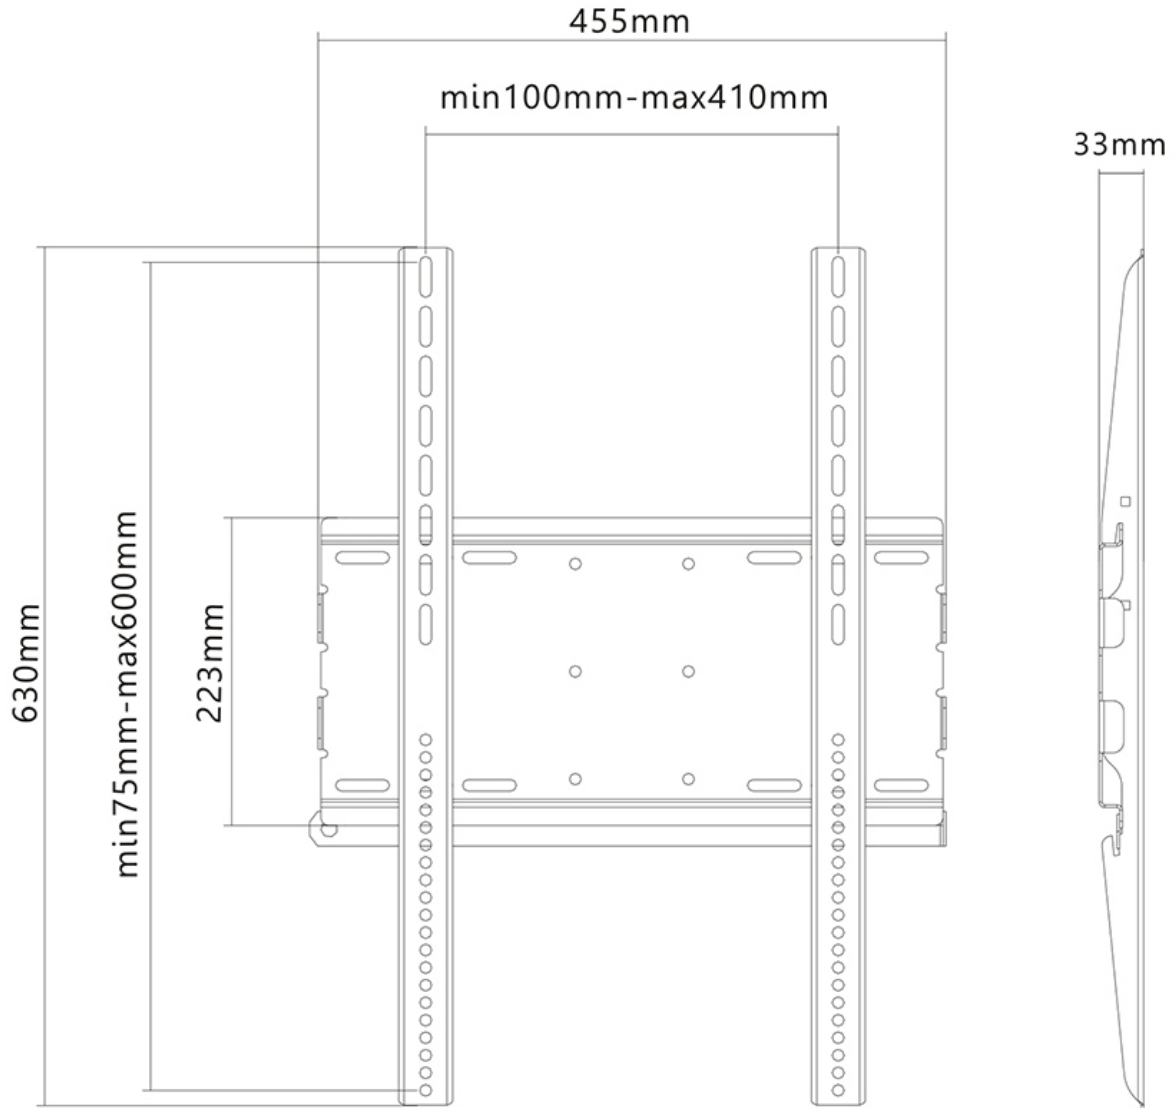

PLASMA-WP100

SPECIFICATIES

*NB. De vermelde inch-maten zijn slechts een indicatie, gecombineerd met het gewicht en de VESA-maten. Het maximale gewicht en de VESA-maat zijn absolute beperkingen voor de producten en dienen niet te worden overschreden.

Neomounts

Neomounts

PLASMA-WP100

Neomounts