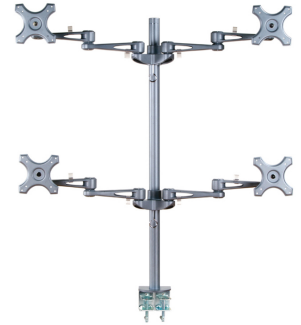

FUNCTIE

Type

	Full motion
Hoogteverstelling	0-80 cm
Diepteverstelling	12-50 cm
Kantelen (graden)	180°
Zwenken (graden)	300°
Roteren (graden)	360°
Verstellingstype	Manueel

INFORMATIE

Kleur	
Hoofdmateriaal	Aluminium
Garantie	5 jaar

Neomounts

Neomounts

Neomounts FPMA-D935D4 Monitorarm 4 schermen - 10-27" - 0-6 kg/scherm - zilver

Met deze Neomounts monitorarm, model FPMA-D935D4, bevestigt u vier flatscreens aan het bureau via een bureaукlem.

Door gebruik te maken van een monitorarm profiteert u optimaal van de mogelijkheden van uw monitor. De monitorarm is eenvoudig in hoogte en diepte te verstellen. Tevens kunt u het scherm kantelen, zwenken en roteren. Hierdoor creëert u de ideale ergonomische werkhouding. Dit verkleint de kans op nek- en rugklachten. Kabels zijn netjes weg te werken aan de onderzijde van de horizontale arm.

De FPMA-D935D4 heeft 3 draaipunten en is geschikt voor vier schermen t/m 27" (69 cm). Het draagvermogen van de arm is 6 kg per scherm. Dit product is geschikt voor schermen met een VESA gatenpatroon van 75x75 mm of 100x100 mm. Heeft u een afwijkend (groter) gatenpatroon, dan kunt u dit oplossen met een van onze VESA verloopplaten.