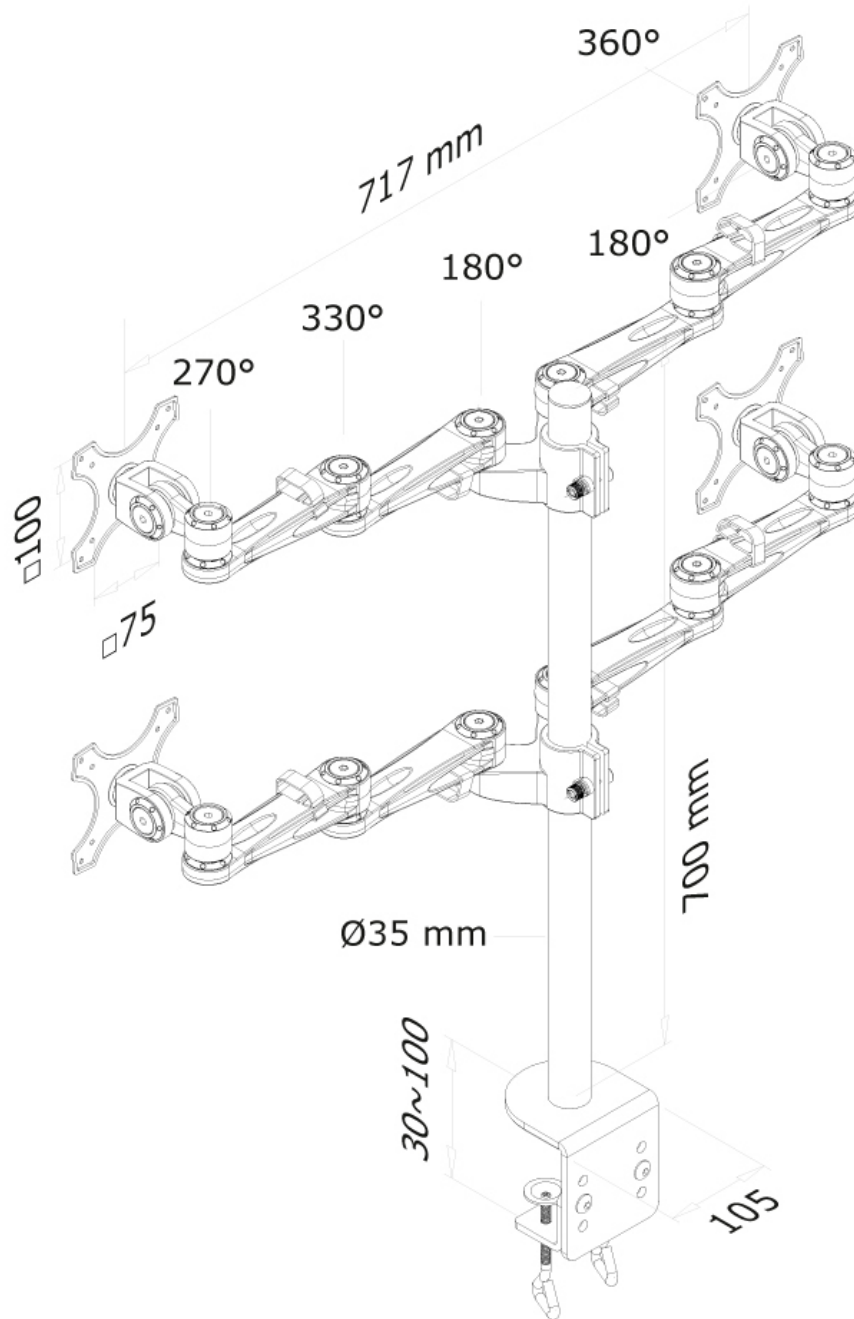

FUNCTIE

Type

	Full motion
Hoogteverstelling	0-80 cm
Diepteverstelling	12-50 cm
Kantelen (graden)	180°
Zwenken (graden)	300°
Roteren (graden)	360°
Verstellingstype	Manueel

INFORMATIE

Kleur	
Hoofdmateriaal	Aluminium
Garantie	5 jaar

*NB. De vermelde inch-maten zijn slechts een indicatie, gecombineerd met het gewicht en de VESA-maten. Het maximale gewicht en de VESA-maat zijn absolute beperkingen voor de producten en dienen niet te worden overschreden.

Neomounts

Neomounts

Neomounts FPMA-D935D4 Monitorarm 4 schermen - 10-27" - 0-6 kg/scherm - zilver

Met deze Neomounts monitorarm, model FPMA-D935D4, bevestigt u vier flatscreens aan het bureau via een bureaукlem.

De FPMA-D935D4 heeft 3 draaipunten en is geschikt voor vier schermen t/m 27" (69 cm). Het draagvermogen van de arm is 6 kg per scherm. Dit product is geschikt voor schermen met een VESA gatenpatroon van 75x75 mm of 100x100 mm. Heeft u een afwijkend (groter) gatenpatroon, dan kunt u dit oplossen met een van onze VESA verloopplaten.