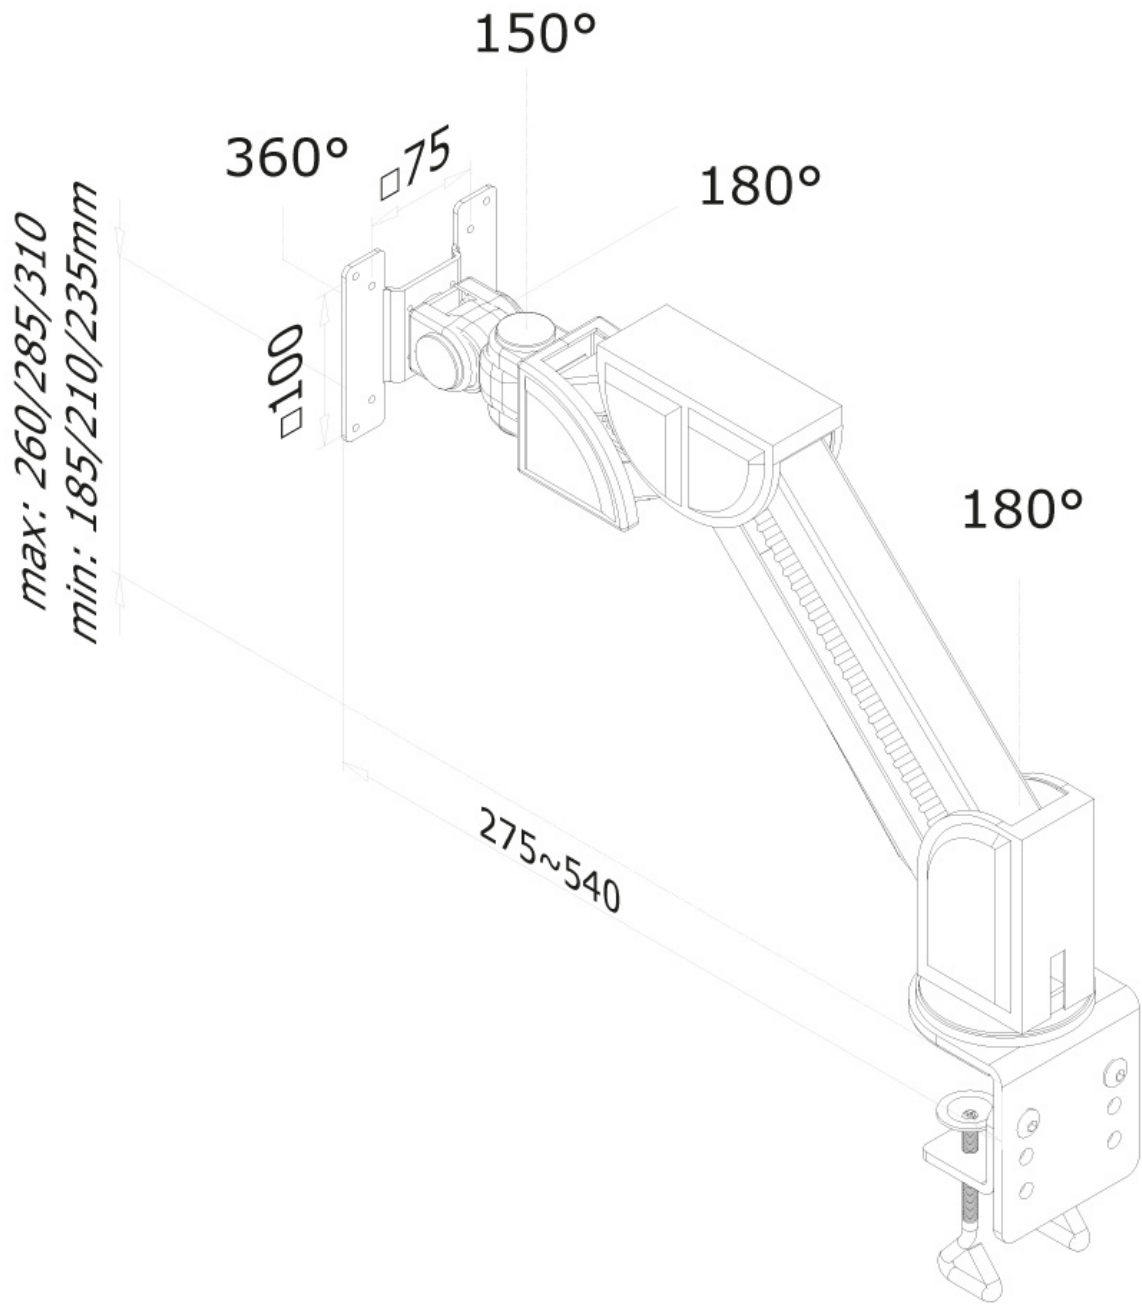

### SPECIFICATIES

\*NB. De vermelde inch-maten zijn slechts een indicatie, gecombineerd met het gewicht en de VESA-maten. Het maximale gewicht en de VESA-maat zijn absolute beperkingen voor de producten en dienen niet te worden overschreden.

## FPMA-D600BLACK

Neomounts

Measuring unit: mm