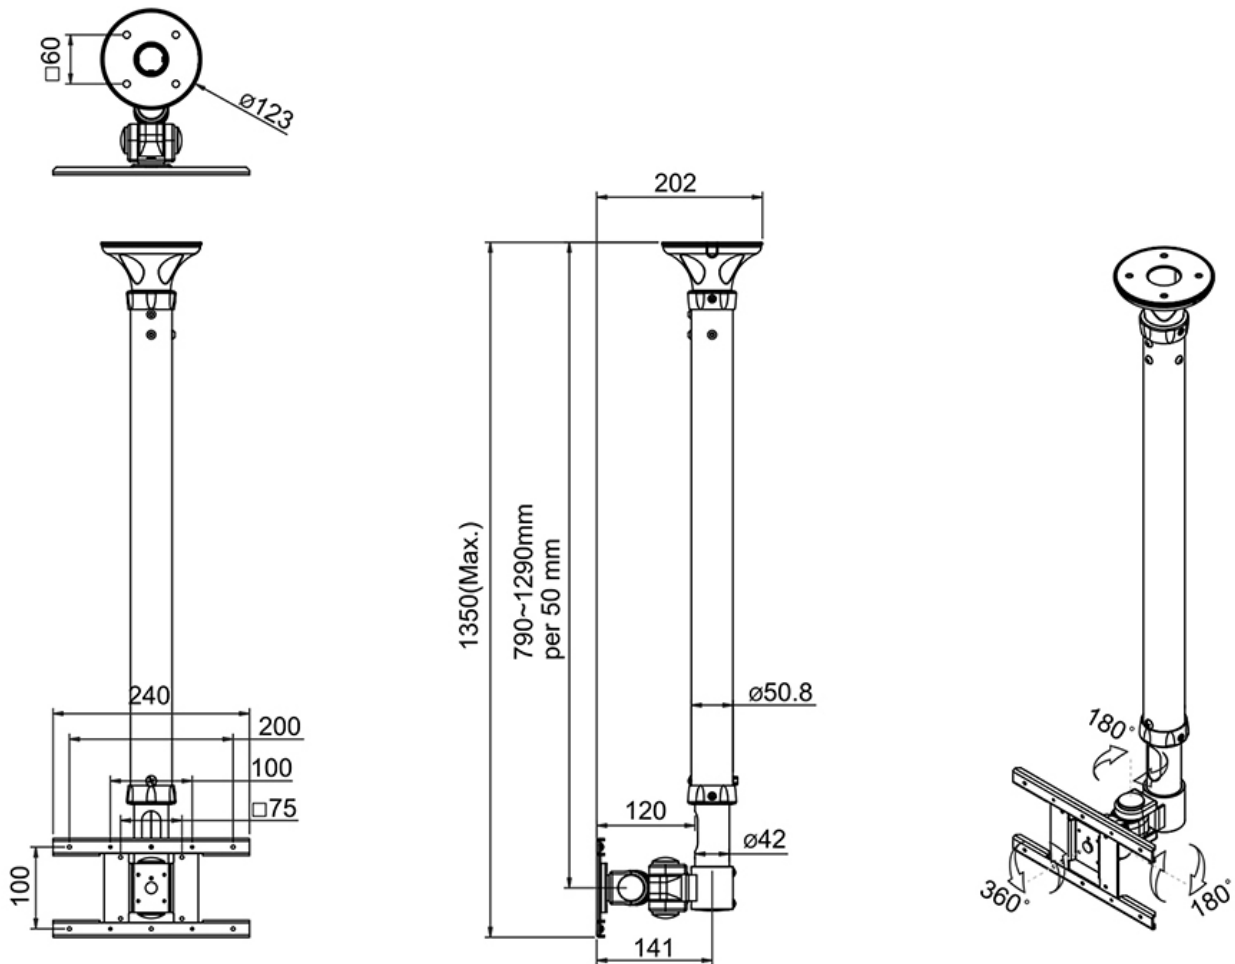

NEOMOUNTS FPMA-C100SILVER MONITOR/TV-BEUGEL PLAFOND 10-30" - H 79-129 CM

Neomounts

Neomounts

Neomounts FPMA-C100SILVER Monitor/TV-beugel plafond 1 scherm - 10-30" - max 12 kg - VESA 75x75-200x100 - h 79-129 cm - zilver

Met deze Neomounts plafondsteun, model FPMA-C100SILVER, bevestigt u een flatscreen aan het plafond.

Door gebruik te maken van een plafondsteun profiteert u optimaal van de mogelijkheden van uw monitor of televisie. De steun is eenvoudig in hoogte te verstellen. Tevens kunt u het scherm kantelen, zwenken en roteren. Hierdoor creëert u de ideale kijkhoek. Kabels zijn netjes weg te werken in de kolom.

De FPMA-C100SILVER heeft 1 draaipunt en is geschikt voor schermen t/m 30" (76 cm). Het draagvermogen van dit product 12 kg. De plafondsteun is geschikt voor schermen met een VESA gatenpatroon van 75x75 mm, 100x100 mm en 200x100 mm. Heeft u een afwijkend (groter) gatenpatroon, dan kunt u dit oplossen met een van onze VESA verloopplaten.

FPMA-C100SILVER

NEOMOUNTS FPMA-C100SILVER MONITOR/TV- BEUGEL PLAFOND 10-30" - H 79-129 CM

Neomounts

Measuring unit: mm