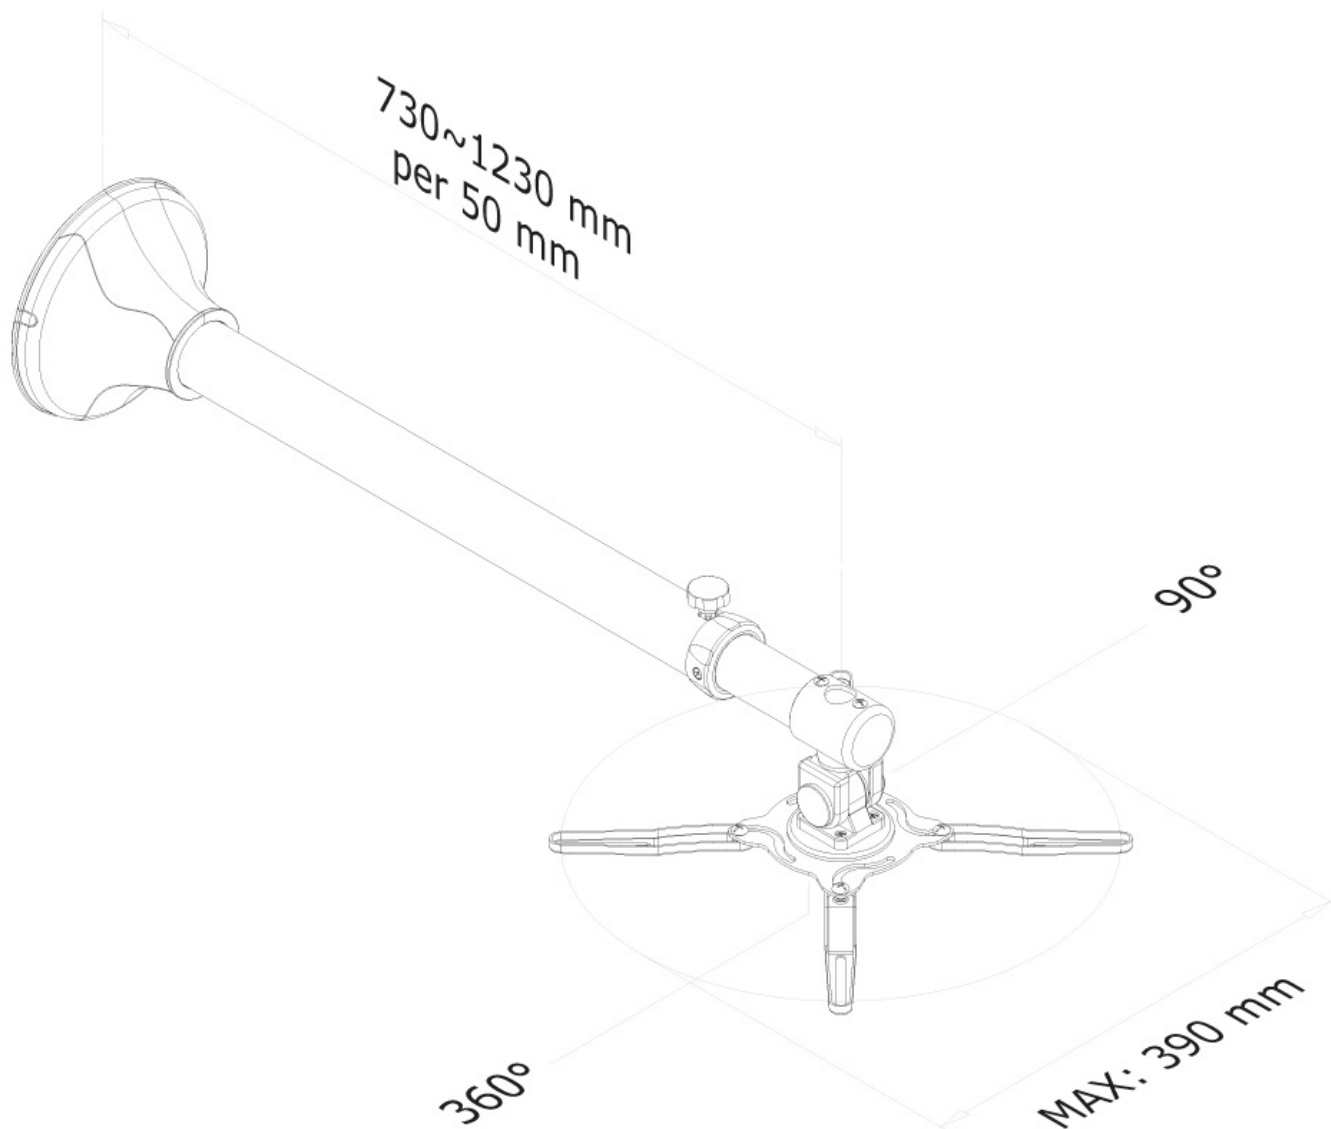

BEAMER-W100SILVER

NEOMOUNTS BEAMER-W100SILVER BEAMER MUURBEUGEL - D 73-123 CM - FULL MOTION

SPECIFICATIES

ALGEMEEN

Min. draagvermogen	0
Max. draagvermogen	12
Afstand tot wand	73-123 cm

FUNCTIE

Type	Full motion
Kantelen (graden)	90°
Zwenken (graden)	360°
Verstellingstype	Geen

INFORMATIE

Kleur	
Hoofdmateriaal	Staal
Garantie	5 jaar

*NB. De vermelde inch-maten zijn slechts een indicatie, gecombineerd met het gewicht en de VESA-maten. Het maximale gewicht en de VESA-maat zijn absolute beperkingen voor de producten en dienen niet te worden overschreden.

Neomounts

Neomounts

Neomounts BEAMER-W100SILVER Beamer muurbeugel - max 12 kg - d 73-123 cm - full motion - zilver

Met deze Neomounts wandsteun, model BEAMER-W100SILVER, bevestigt u een beamer/projector aan de muur.

Door gebruik te maken van een wandsteun profiteert u optimaal van de mogelijkheden van uw projector. De steun is eenvoudig in diepte te verstellen. De projector kunt u met dit model kantelen, zwenken en draaien. Hierdoor creëert u de ideale instelling. Kabels zijn netjes weg te werken in de kolom.

De BEAMER-W100SILVER is geschikt voor projectoren t/m 12 kilo en universeel te monteren op projectoren. Op de onderzijde van de projector treft u montagegaten aan. Hierop monteert u onze steun.

BEAMER-W100SILVER

NEOMOUNTS BEAMER-W100SILVER BEAMER
MUURBEUGEL - D 73-123 CM - FULL MOTION

Neomounts