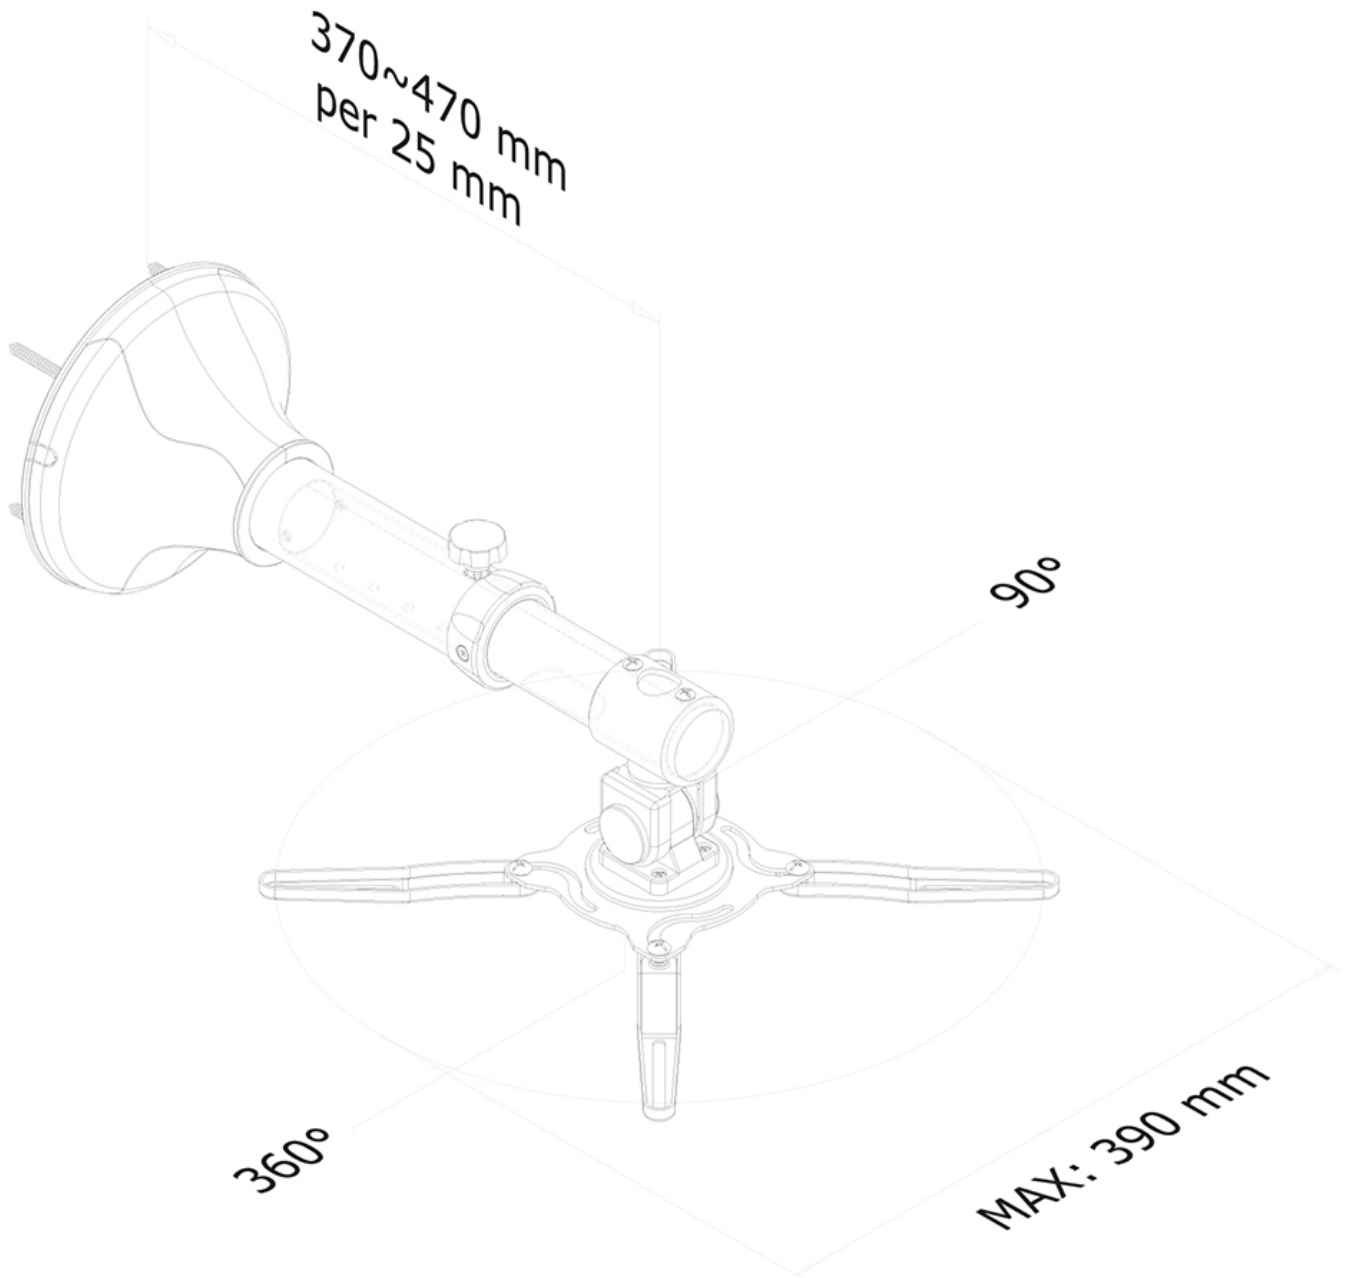

BEAMER-W050SILVER

NEOMOUNTS BEAMER-W050SILVER BEAMER MUURBEUGEL - D 37-47 CM - FULL MOTION

SPECIFICATIES

ALGEMEEN

Min. draagvermogen	0
Max. draagvermogen	12
Afstand tot wand	37-47 cm

FUNCTIE

Type	Full motion
Hoogteverstelling	5 cm
Breedteverstelling	39 cm
Diepteverstelling	37-47 cm
Kantelen (graden)	90°
Zwenken (graden)	360°
Verstellingstype	Geen

Neomounts

Neomounts

Neomounts BEAMER-W050SILVER Beamer muurbeugel - max 12 kg - d 37-47 cm - full motion - zilver

Met deze Neomounts wandsteun, model BEAMER-W050SILVER, bevestigt u een beamer/projector aan de muur.

Door gebruik te maken van een wandsteun profiteert u optimaal van de mogelijkheden van uw projector. De steun is eenvoudig in diepte te verstellen. De projector kunt u met dit model kantelen, zwenken en draaien. Hierdoor creëert u de ideale instelling. Kabels zijn netjes weg te werken in de kolom.

NEOMOUNTS BEAMER-W050SILVER BEAMER
MUURBEUGEL - D 37-47 CM - FULL MOTION

Neomounts