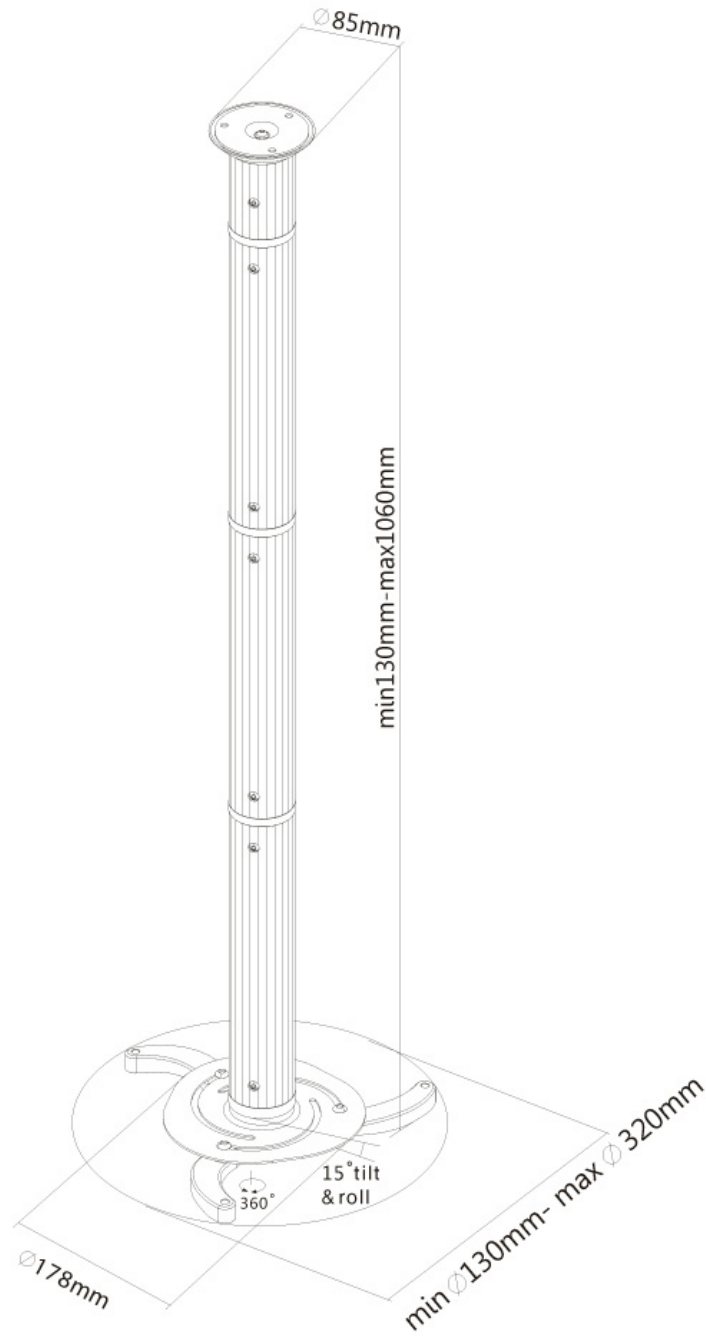

BEAMER-C200

SPECIFICATIES

*NB. De vermelde inch-maten zijn slechts een indicatie, gecombineerd met het gewicht en de VESA-maten. Het maximale gewicht en de VESA-maat zijn absolute beperkingen voor de producten en dienen niet te worden overschreden.

BEAMER-C200

Neomounts