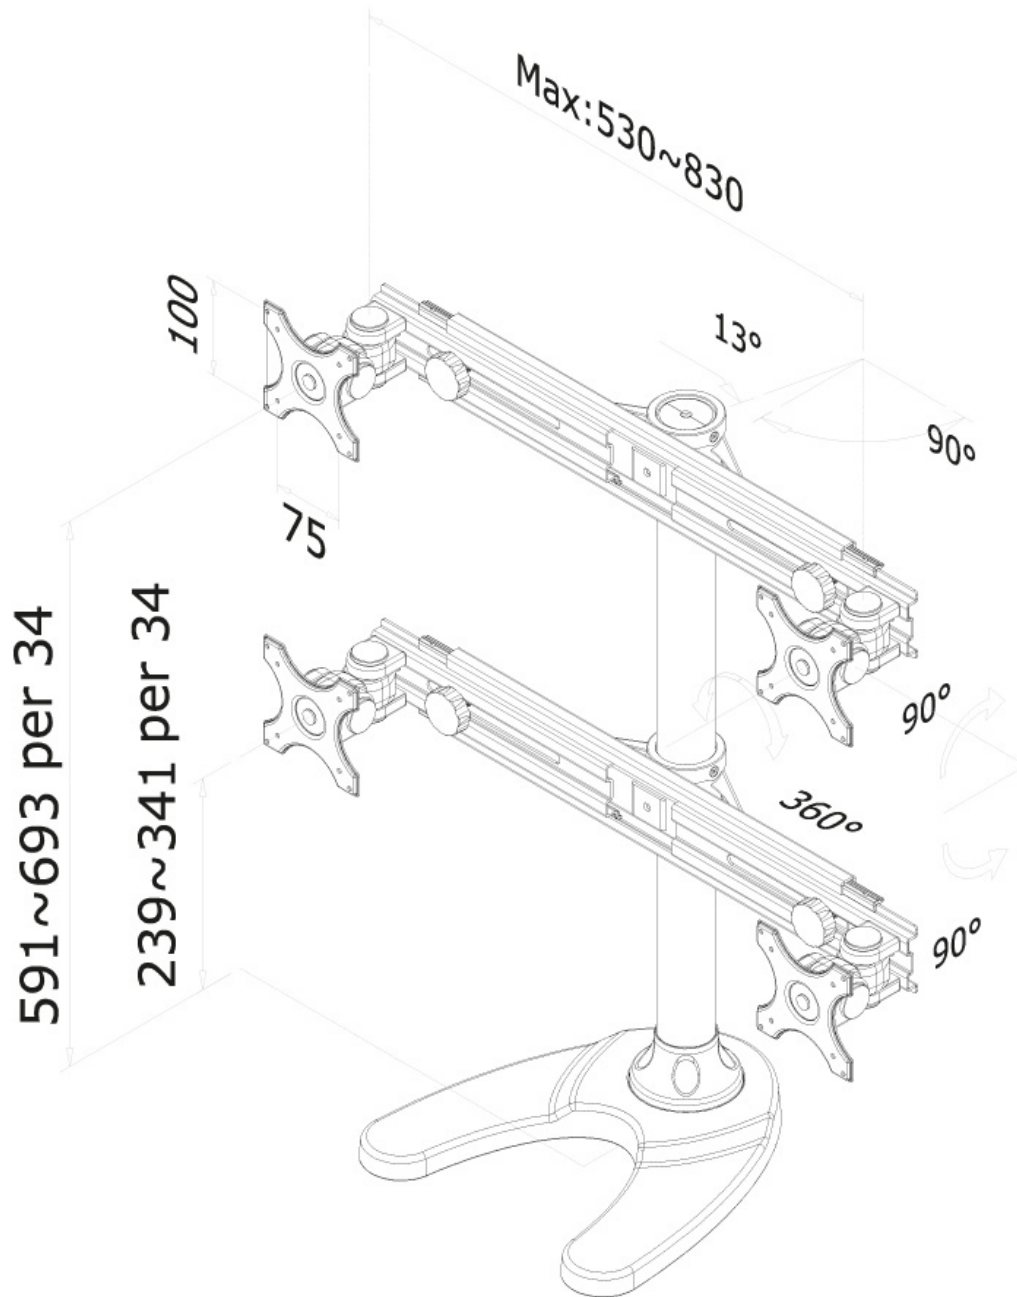

FPMA-D700DD4

NEOMOUNTS FPMA-D700DD4

Neomounts

Measuring unit: mm