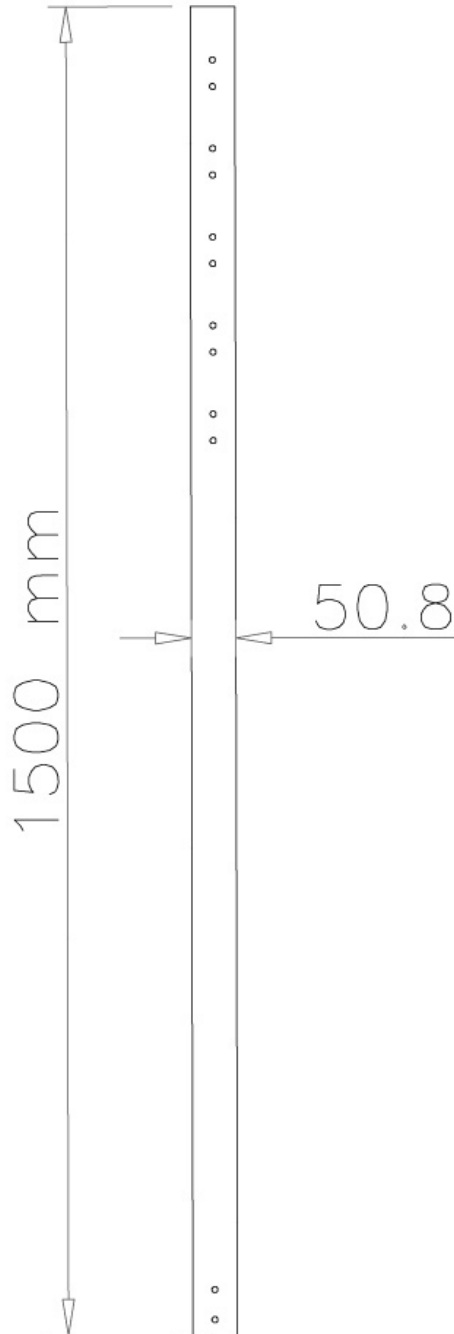

FPMA-CP150

NEOMOUNTS FPMA-CP150 VERLEENGBUIS

Neomounts

Measuring unit: mm