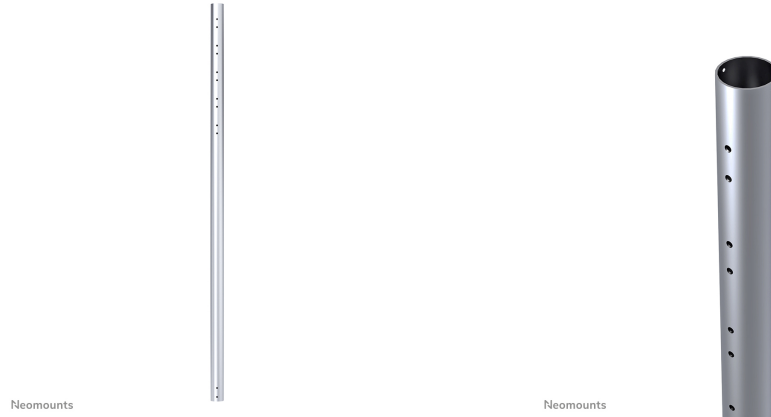

FPMA-CP150

SPECIFICATIES

ALGEMEEN

Min. draagvermogen	0 kg (per scherm)
Max. draagvermogen	50 kg (per scherm)
Schermen	1

FUNCTIONALITEIT

Type	Vlak
Hoogteverstelling	150 cm
Verstellingstype	Manueel

INFORMATIE

Kleur	Zilver
Hoofdmateriaal	Staal
Garantie	5 jaar
EAN code	8717371441937

*NB. De vermelde inch-maten zijn slechts een indicatie, gecombineerd met het gewicht en de VESA-maten. Het maximale gewicht en de VESA-maat zijn absolute beperkingen voor de producten en dienen niet te worden overschreden.

NEOMOUNTS FPMA-CP150 VERLENGBUIS

Neomounts FPMA-CP150 Verlengbuis TV-beugel plafond - h 150 cm - max 50 kg - geschikt voor FPMA-C200/C400SILVER, PLASMA-C100 - zilver

Met deze Neomounts verlengbuis, model FPMA-CP150, kunt u de afstand van het plafond tot een flatscreen televisie tot maximaal 204 cm verlengen. Deze verlengbuis is geschikt voor de FPMA-C200, FPMA-C400SILVER en PLASMA-C100.

Deze buis dient u additioneel te bestellen en vervangt de originele (onderste) buis van de plafondsteun. De diameter van de buis is 5 cm waardoor kabels netjes in de kolom kunnen worden weggewerkt.

Let op: omdat de PLASMA-C100 over 2 buizen beschikt zult u hiervoor ook 2 verlengbuizen moeten bestellen indien u deze wilt verlengen. Voor het model FPMA-C200 heeft u aan 1 verlengbuis genoeg.