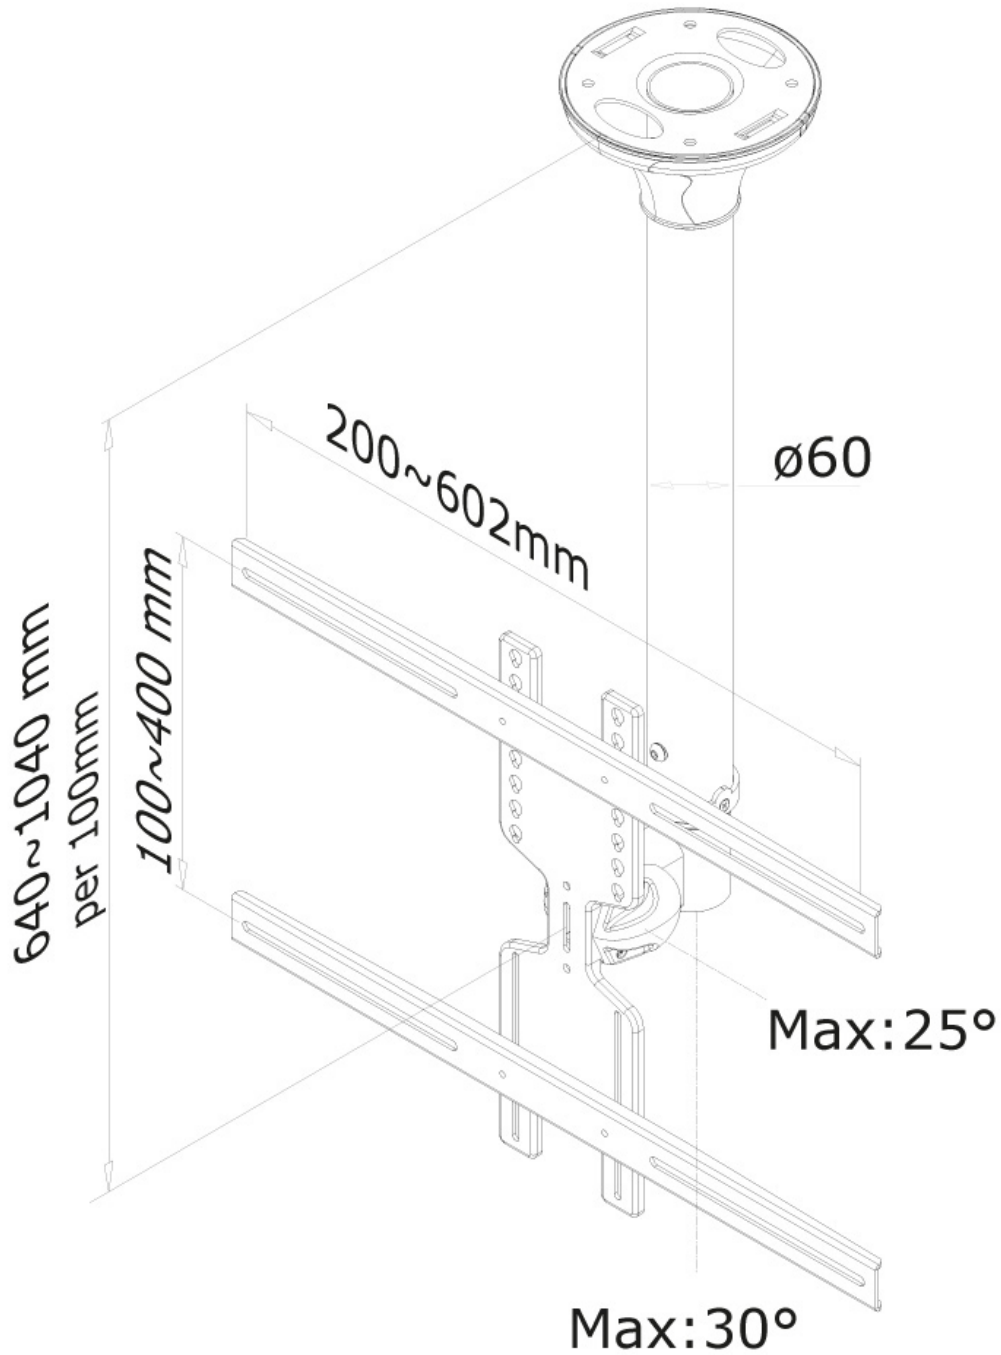

#### FUNCTIONALITEIT

Type	Kantelen Zwenken Full motion
Hoogteverstelling	64-104 cm
Diepteverstelling	8 cm
Kantelen (graden)	25°
Zwenken (graden)	60°
Verstellingstype	Manueel

#### INFORMATIE

Kleur	Zilver
Hoofdmateriaal	Staal
Garantie	5 jaar
EAN code	8717371442712

\*NB. De vermelde inch-maten zijn slechts een indicatie, gecombineerd met het gewicht en de VESA-maten. Het maximale gewicht en de VESA-maat zijn absolute beperkingen voor de producten en dienen niet te worden overschreden.

NEOMOUNTS MONITOR PLAFONDSTEUN

Neomounts

Measuring unit: mm