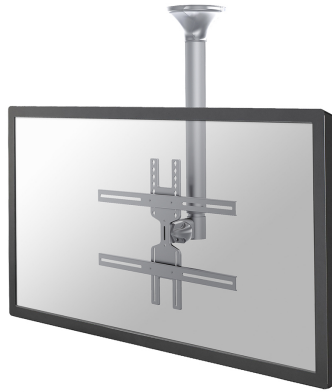

#### FUNCTIONALITEIT

Type	Kantelen Zwenken Full motion
Hoogteverstelling	64-104 cm
Diepteverstelling	8 cm
Kantelen (graden)	25°
Zwenken (graden)	60°
Verstellingstype	Manueel

Neomounts

Neomounts

**Neomounts FPMA-C400SILVER is een plafondsteun voor flat screens t/m 60" (152 cm).**

Met deze Neomounts plafondsteun, model FPMA-C400SILVER, bevestigt u een flatscreen aan het plafond.

Door gebruik te maken van een plafondsteun profiteert u optimaal van de mogelijkheden van uw monitor of televisie. De steun is eenvoudig in hoogte te verstellen. Tevens kunt u het scherm kantelen en zwenken. Hierdoor creëert u de ideale kijkhoek. Kabels zijn netjes weg te werken in de kolom.

De FPMA-C400SILVER heeft 1 draaipunt en is geschikt voor schermen t/m 60" (152 cm). Het draagvermogen van dit product 35 kg. De plafondsteun is geschikt voor schermen met een VESA gatenpatroon van 200x200 mm t/m 600x400 mm.