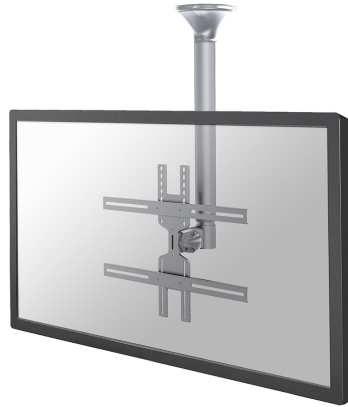

FPMA-C400SILVER

SPECIFICATIES

ALGEMEEN

Min. beeldformaat*	32
Max. beeldformaat*	60
Min. draagvermogen	0
Max. draagvermogen	35
Schermen	1
VESA maximaal	600x400 mm
VESA minimaal	200x200 mm

FUNCTIE

Type	Full motion
Hoogteverstelling	64-104 cm
Diepteinstelling	8 cm
Kantelen (graden)	25°
Zwenken (graden)	60°
Verstellingstype	Manueel

INFORMATIE

Kleur	
Hoofdmateriaal	Staal
Garantie	5 jaar

*NB. De vermelde inch-maten zijn slechts een indicatie, gecombineerd met het gewicht en de VESA-maten. Het maximale gewicht en de VESA-maat zijn absolute beperkingen voor de producten en dienen niet te worden overschreden.

NEOMOUNTS FPMA-C400SILVER MONITOR/TV-BEUGEL PLAFOND 32-60" - H 64-104 CM

Neomounts

Neomounts

Neomounts FPMA-C400SILVER Monitor/TV-beugel plafond 1 scherm - 32-60" - max 35 kg - VESA 200x200-600x400 - h 64-104 cm - zilver

Met deze Neomounts plafondsteun, model FPMA-C400SILVER, bevestigt u een flatscreen aan het plafond.

Door gebruik te maken van een plafondsteun profiteert u optimaal van de mogelijkheden van uw monitor of televisie. De steun is eenvoudig in hoogte te verstellen. Tevens kunt u het scherm kantelen en zwenken. Hierdoor creëert u de ideale kijkhoek. Kabels zijn netjes weg te werken in de kolom.

De FPMA-C400SILVER heeft 1 draaipunt en is geschikt voor schermen t/m 60" (152 cm). Het draagvermogen van dit product 35 kg. De plafondsteun is geschikt voor schermen met een VESA gatenpatroon van 200x200 mm t/m 600x400 mm.

Door gebruik te maken van langere buizen (FPMA-CP100 t/m FPMA-CP200) kunt u de afstand tot het plafond verder vergroten. Deze kunnen additioneel besteld worden. Deze buis vervangt de originele buis.