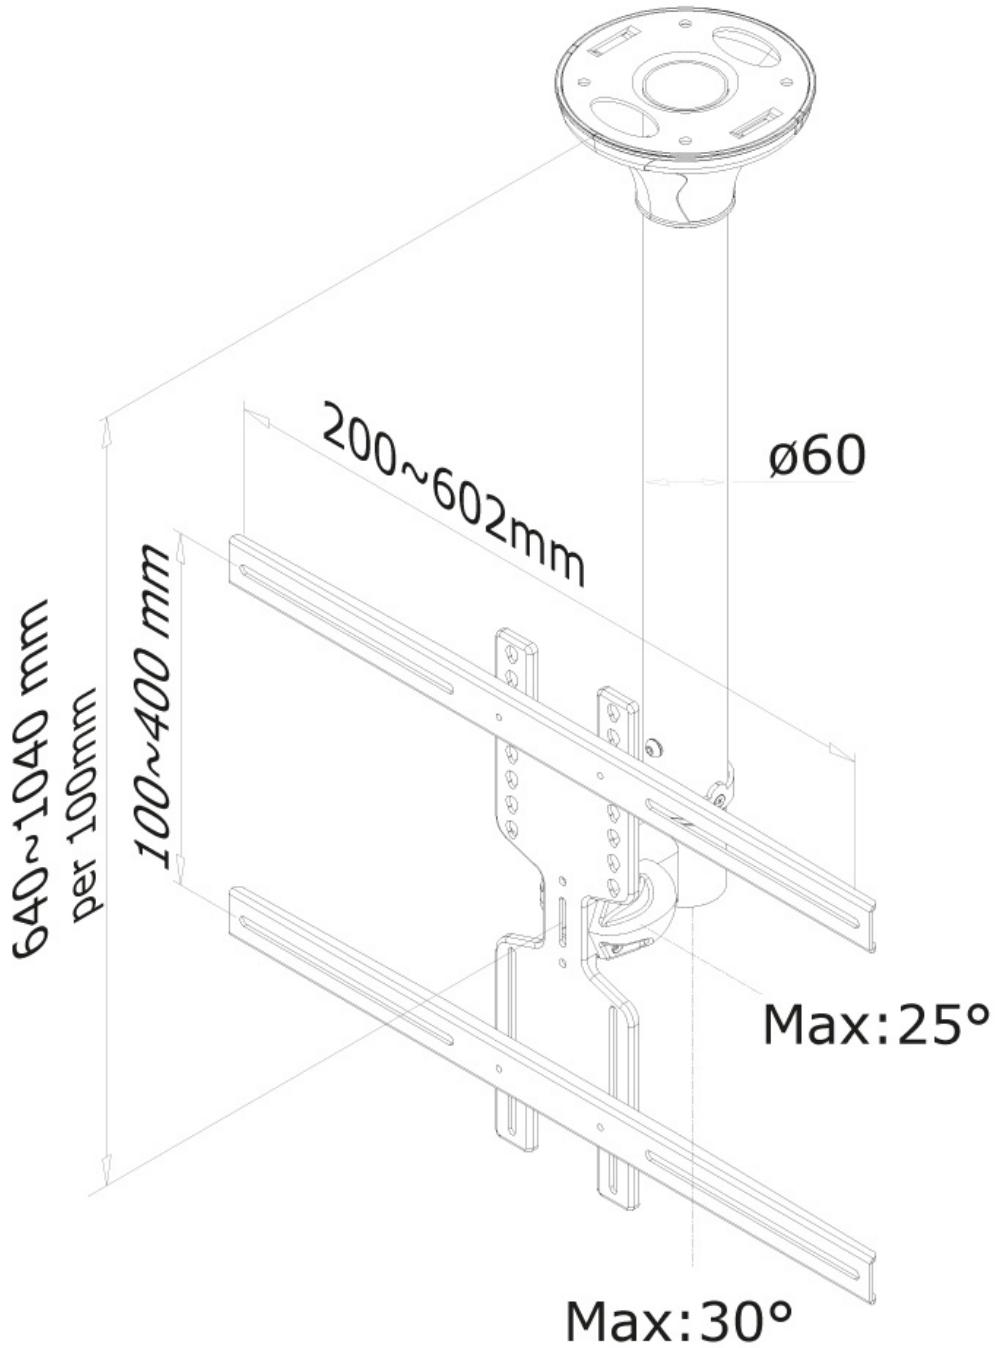

FPMA-C400BLACK

NEOMOUNTS FPMA-C400BLACK

Neomounts

Measuring unit: mm