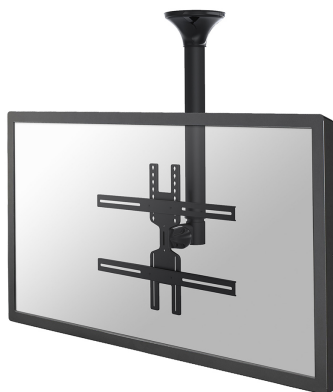

FUNCTIONALITEIT

Type	Kantelen Zwenken Full motion
Hoogteverstelling	64-104 cm
Diepteinstelling	8 cm
Kantelen (graden)	25°
Zwenken (graden)	60°
Verstellingstype	Manueel

INFORMATIE

Kleur	Zwart
Hoofdmateriaal	Staal
Garantie	5 jaar
EAN code	8717371444242

Neomounts

Neomounts

Neomounts FPMA-C400BLACK Monitor/TV-beugel plafond 1 scherm - 32-60" - max 35 kg - VESA 200x200-600x400 - h 64-104 cm - zwart

Met deze Neomounts plafondsteun, model FPMA-C400BLACK, bevestigt u een flatscreen aan het plafond.

Door gebruik te maken van een plafondsteun profiteert u optimaal van de mogelijkheden van uw monitor of televisie. De steun is eenvoudig in hoogte te verstellen. Tevens kunt u het scherm kantelen en zwenken. Hierdoor creëert u de ideale kijkhoek. Kabels zijn netjes weg te werken in de kolom.

De FPMA-C400BLACK heeft 1 draaipunt en is geschikt voor schermen t/m 60" (152 cm). Het draagvermogen van dit product 35 kg. De plafondsteun is geschikt voor schermen met een VESA gatenpatroon van 200x200 mm t/m 600x400 mm.