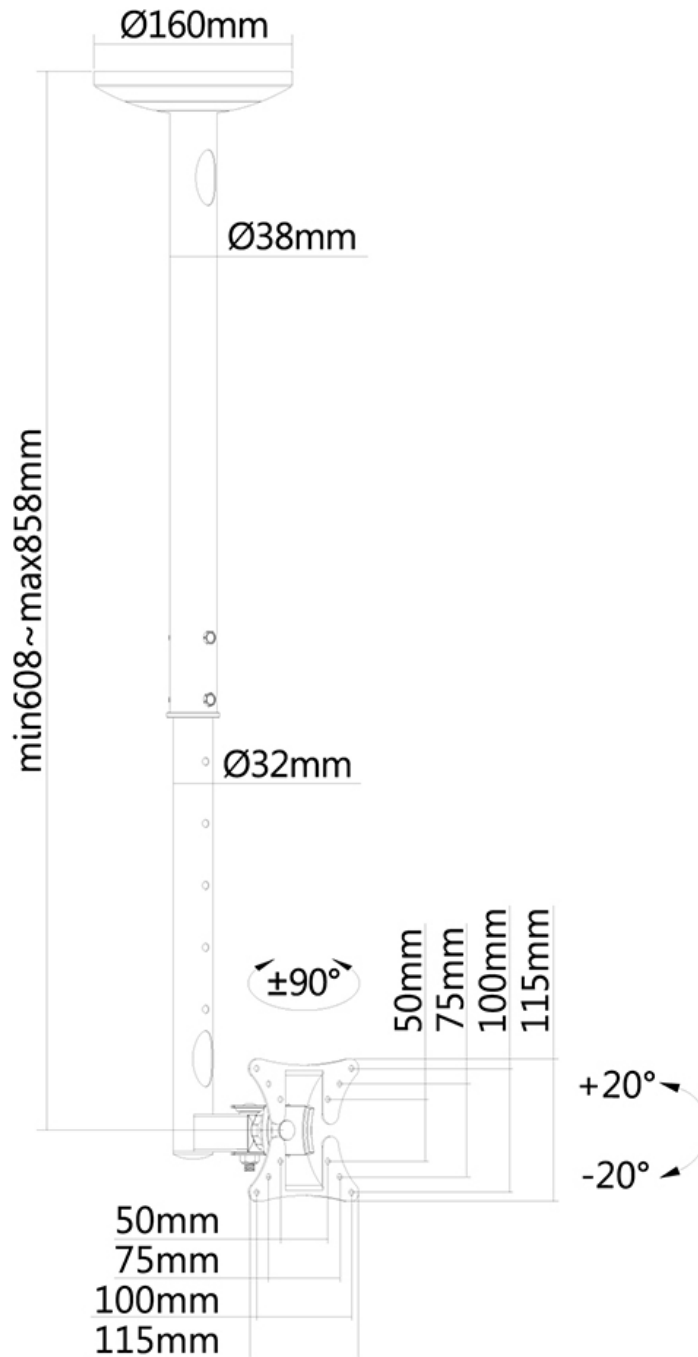

FPMA-C050SILVER

NEOMOUNTS FPMA-C050SILVER

Neomounts