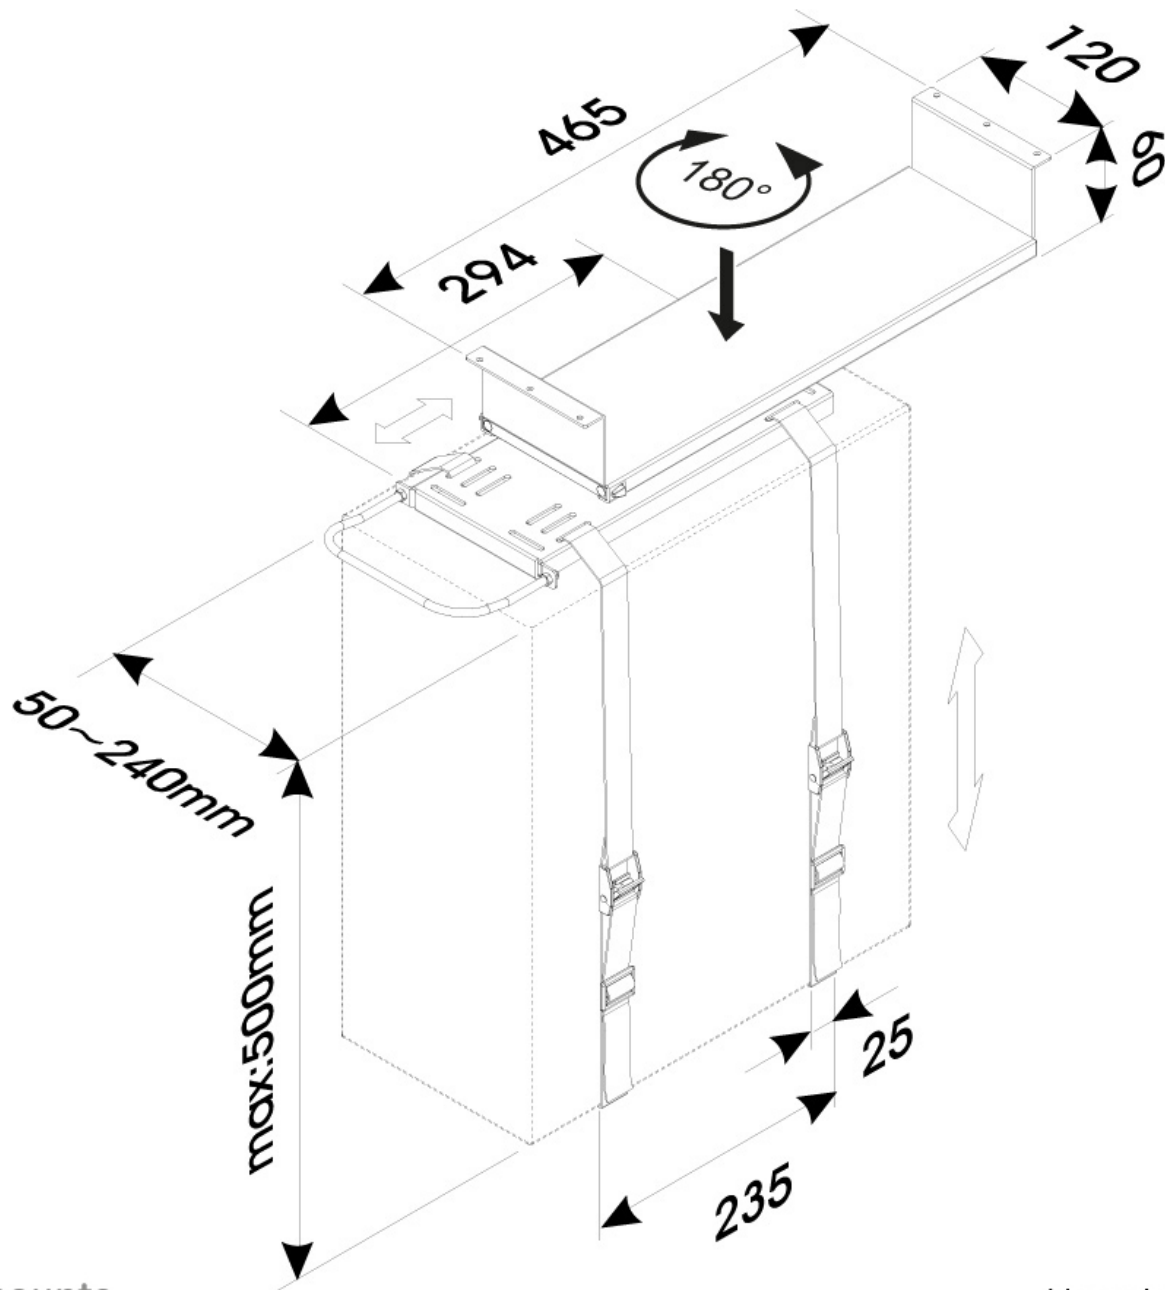

INFORMATIE

Kleur	Zwart
Hoofdmateriaal	Staal
Garantie	5 jaar
EAN code	8717371442026

*NB. De vermelde inch-maten zijn slechts een indicatie, gecombineerd met het gewicht en de VESA-maten. Het maximale gewicht en de VESA-maat zijn absolute beperkingen voor de producten en dienen niet te worden overschreden.

NEOMOUNTS CPU HOUDER

Neomounts

Neomounts

Neomounts CPU-D050BLACK is een steun waarmee u een PC of thin client aan het bureau bevestigt.

Met deze Neomounts CPU houder, model CPU-D050BLACK, monteert u een CPU eenvoudig onder een bureau. Met een CPU houder creëert u meer ruimte op het werkblad, doordat de CPU kast onder uw bureaublad wordt gehangen. Op deze manier beschermt u de CPU tegen stof, vuil en diefstal. Tevens kan de werkplek beter schoongemaakt worden.

De CPU houders zijn eenvoudig in breedte en diepte te verstellen. Hierdoor passen desktop en tower PC's eenvoudig in de steun. In de specificaties treft u de maximale en minimale breedte en diepte van de steun aan.

CPU-D050BLACK

NEOMOUNTS CPU HOUDER

Neomounts

Measuring unit: mm